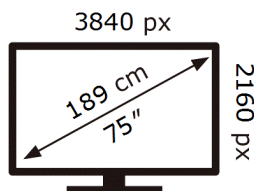

# ENERGY

Samsung

QE75LS03HWU

**129** kWh/1000h

ABCDEF **G**

**252** kWh/1000h

2019/2013

Ovaj dokument je originalno proizveden i objavljen od strane proizvođača, brenda Samsung, i preuzet je sa njihove zvanične stranice. S obzirom na ovu činjenicu, Tehnoteka ističe da ne preuzima odgovornost za tačnost, celovitost ili pouzdanost informacija, podataka, mišljenja, saveta ili izjava sadržanih u ovom dokumentu.