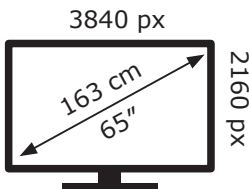

198 kWh/1000h

Ovaj dokument je originalno proizveden i objavljen od strane proizvođača, brenda Samsung, i preuzet je sa njihove zvanične stranice. S obzirom na ovu činjenicu, Tehnoteka ističe da ne preuzima odgovornost za tačnost, celovitost ili pouzdanost informacija, podataka, mišljenja, saveta ili izjava sadržanih u ovom dokumentu.