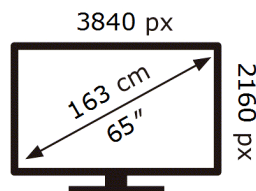

226 kWh/1000h

2019/2013

Ovaj dokument je originalno proizveden i objavljen od strane proizvođača, brenda Samsung, i preuzet je sa njihove zvanične stranice. S obzirom na ovu činjenicu, Tehnoteka ističe da ne preuzima odgovornost za tačnost, celovitost ili pouzdanost informacija, podataka, mišljenja, saveta ili izjava sadržanih u ovom dokumentu.