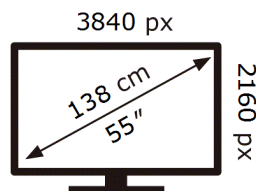

179 kWh/1000h

2019/2013

Ovaj dokument je originalno proizveden i objavljen od strane proizvođača, brenda Samsung, i preuzet je sa njihove zvanične stranice. S obzirom na ovu činjenicu, Tehnoteka ističe da ne preuzima odgovornost za tačnost, celovitost ili pouzdanost informacija, podataka, mišljenja, saveta ili izjava sadržanih u ovom dokumentu.