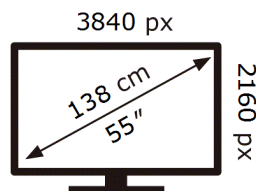

182 kWh/1000h

2019/2013

Ovaj dokument je originalno proizveden i objavljen od strane proizvođača, brenda Samsung, i preuzet je sa njihove zvanične stranice. S obzirom na ovu činjenicu, Tehnoteka ističe da ne preuzima odgovornost za tačnost, celovitost ili pouzdanost informacija, podataka, mišljenja, saveta ili izjava sadržanih u ovom dokumentu.