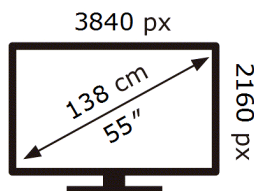

ENERG ⚡

Samsung

QE55S99HAT

81 kWh/1000h

ABCDEF **G**

254 kWh/1000h

2019/2013

Ovaj dokument je originalno proizveden i objavljen od strane proizvođača, brenda Samsung, i preuzet je sa njihove zvanične stranice. S obzirom na ovu činjenicu, Tehnoteka ističe da ne preuzima odgovornost za tačnost, celovitost ili pouzdanost informacija, podataka, mišljenja, saveta ili izjava sadržanih u ovom dokumentu.