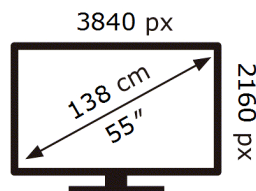

ENERG ⚡

Samsung

QE55S99HAT

81 kWh/1000h

ABCDEF **G**

254 kWh/1000h

2019/2013

Ovaj dokument je originalno proizveden i objavljen od strane proizvođača, brenda Samsung, i preuzet je sa njihove zvanične stranice. S obzirom na ovu činjenicu, Tehnoteka ističe da ne preuzima odgovornost za tačnost, celovitost ili pouzdanost informacija, podataka, mišljenja, saveta ili izjava sadržanih u ovom dokumentu.