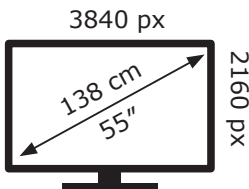

# ENERG

Samsung

QE55S90HAE

**76** kWh/1000h

ABCDEF**G**

**192** kWh/1000h

Ovaj dokument je originalno proizveden i objavljen od strane proizvođača, brenda Samsung, i preuzet je sa njihove zvanične stranice. S obzirom na ovu činjenicu, Tehnoteka ističe da ne preuzima odgovornost za tačnost, celovitost ili pouzdanost informacija, podataka, mišljenja, saveta ili izjava sadržanih u ovom dokumentu.