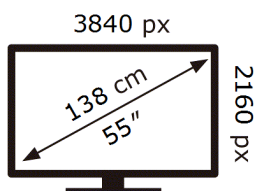

122 kWh/1000h

2019/2013

Ovaj dokument je originalno proizveden i objavljen od strane proizvođača, brenda Samsung, i preuzet je sa njihove zvanične stranice. S obzirom na ovu činjenicu, Tehnoteka ističe da ne preuzima odgovornost za tačnost, celovitost ili pouzdanost informacija, podataka, mišljenja, saveta ili izjava sadržanih u ovom dokumentu.