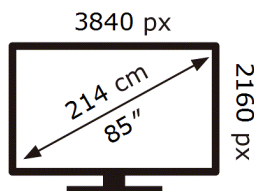

ABCDEF **G**

**260** kWh/1000h

2019/2013

Ovaj dokument je originalno proizveden i objavljen od strane proizvođača, brenda Samsung, i preuzet je sa njihove zvanične stranice. S obzirom na ovu činjenicu, Tehnoteka ističe da ne preuzima odgovornost za tačnost, celovitost ili pouzdanost informacija, podataka, mišljenja, saveta ili izjava sadržanih u ovom dokumentu.