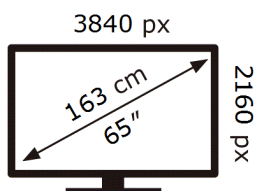

ABCDEF **G**

**157** kWh/1000h

2019/2013

Ovaj dokument je originalno proizveden i objavljen od strane proizvođača, brenda Samsung, i preuzet je sa njihove zvanične stranice. S obzirom na ovu činjenicu, Tehnoteka ističe da ne preuzima odgovornost za tačnost, celovitost ili pouzdanost informacija, podataka, mišljenja, saveta ili izjava sadržanih u ovom dokumentu.