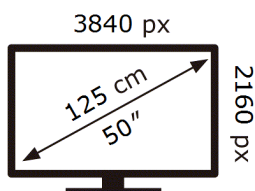

ABCDEF **G**

**101** kWh/1000h

2019/2013

Ovaj dokument je originalno proizveden i objavljen od strane proizvođača, brenda Samsung, i preuzet je sa njihove zvanične stranice. S obzirom na ovu činjenicu, Tehnoteka ističe da ne preuzima odgovornost za tačnost, celovitost ili pouzdanost informacija, podataka, mišljenja, saveta ili izjava sadržanih u ovom dokumentu.