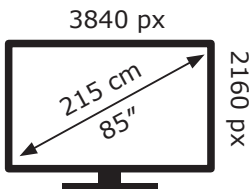

434 kWh/1000h

Ovaj dokument je originalno proizveden i objavljen od strane proizvođača, brenda Philips, i preuzet je sa njihove zvanične stranice. S obzirom na ovu činjenicu, Tehnoteka ističe da ne preuzima odgovornost za tačnost, celovitost ili pouzdanost informacija, podataka, mišljenja, saveta ili izjava sadržanih u ovom dokumentu.