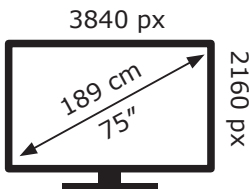

# ENERG

PHILIPS

75PUS9010/12

**90** kWh/1000h

ABCDEF**G**

**231** kWh/1000h

Ovaj dokument je originalno proizveden i objavljen od strane proizvođača, brenda Philips, i preuzet je sa njihove zvanične stranice. S obzirom na ovu činjenicu, Tehnoteka ističe da ne preuzima odgovornost za tačnost, celovitost ili pouzdanost informacija, podataka, mišljenja, saveta ili izjava sadržanih u ovom dokumentu.