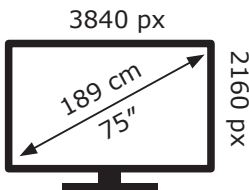

# ENERGY

PHILIPS

75MLED920/12

**129** kWh/1000h

ABCDEF**G**

**345** kWh/1000h

Ovaj dokument je originalno proizveden i objavljen od strane proizvođača, brenda Philips, i preuzet je sa njihove zvanične stranice. S obzirom na ovu činjenicu, Tehnoteka ističe da ne preuzima odgovornost za tačnost, celovitost ili pouzdanost informacija, podataka, mišljenja, saveta ili izjava sadržanih u ovom dokumentu.