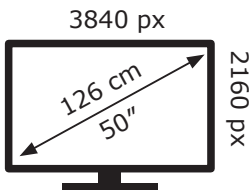

Posetite nas i uživajte u ekskluzivnom iskustvu pametne kupovine klikom na link:

<https://tehnoteka.rs/p/philips-qled-televizor-50put853010-akcija-cena/>

ENERG

PHILIPS

50PUT8530/10

71 kWh/1000h

ABCDEF**G**

75 kWh/1000h