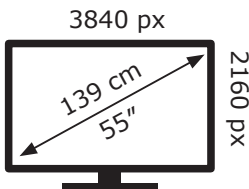

Posetite nas i uživajte u ekskluzivnom iskustvu pametne kupovine klikom na link:

<https://tehnoteka.rs/p/philips-oled-televizor-55oled91012-akcija-cena/>

ENERG

PHILIPS

55OLED910/12

77 kWh/1000h

ABCDEF**G**

102 kWh/1000h