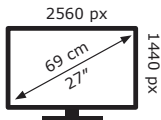

Posetite nas i uživajte u ekskluzivnom iskustvu pametne kupovine klikom na link:

<https://tehnoteka.rs/p/philips-monitor-27-ips-276b100-crni-akcija-cena/>

ENERG

PHILIPS

276B1

21 kWh/1000h

Ovaj dokument je originalno proizveden i objavljen od strane proizvođača, brenda Philips, i preuzet je sa njihove zvanične stranice. S obzirom na ovu činjenicu, Tehnoteka ističe da ne preuzima odgovornost za tačnost, celovitost ili pouzdanost informacija, podataka, mišljenja, saveta ili izjava sadržanih u ovom dokumentu.