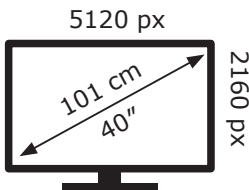

ENERG

LG Electronics

40U990A

40 kWh/1000h

ABCDEF**G**

58 kWh/1000h