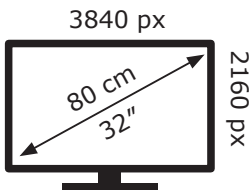

ENERG

LG Electronics

32GX850A

32 kWh/1000h

ABCDEF**G**

32 kWh/1000h