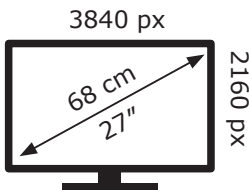

# ENERG

LG Electronics

27G810A

**26** kWh/1000h

ABCDEF**G**

**37** kWh/1000h

Ovaj dokument je originalno proizveden i objavljen od strane proizvođača, brenda LG, i preuzet je sa njihove zvanične stranice. S obzirom na ovu činjenicu, Tehnoteka ističe da ne preuzima odgovornost za tačnost, celovitost ili pouzdanost informacija, podataka, mišljenja, saveta ili izjava sadržanih u ovom dokumentu.