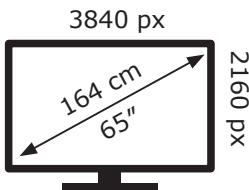

Posetite nas i uživajte u ekskluzivnom iskustvu pametne kupovine klikom na link:

<https://tehnoteka.rs/p/hisense-televizor-65a6s-akcija-cena/>

ENERG

Hisense

65A6S

80 kWh/1000h

ABCDEF**G**

130 kWh/1000h