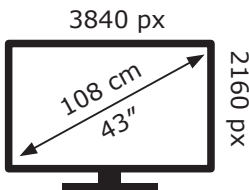

Posetite nas i uživajte u ekskluzivnom iskustvu pametne kupovine klikom na link:

<https://tehnoteka.rs/p/hisense-televizor-43a6s-akcija-cena/>

ENERG

Hisense

43A6S

42 kWh/1000h

ABCDEF**G**

70 kWh/1000h