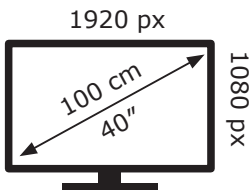

Posetite nas i uživajte u ekskluzivnom iskustvu pametne kupovine klikom na link:

<https://tehnoteka.rs/p/hisense-televizor-40a4s-akcija-cena/>

ENERG

Hisense

40A4S

39 kWh/1000h

ABCDEF**G**

50 kWh/1000h