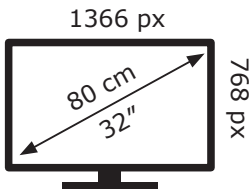

Posetite nas i uživajte u ekskluzivnom iskustvu pametne kupovine klikom na link:

<https://tehnoteka.rs/p/hisense-televizor-32a4s-akcija-cena/>

ENERG

Hisense

32A4S

27 kWh/1000h

ABCDEF**G**

40 kWh/1000h