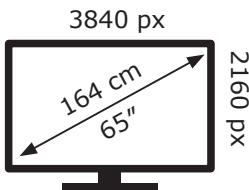

ENERG

Hisense

65Q7S

67 kWh/1000h

ABCDEF**G**

110 kWh/1000h