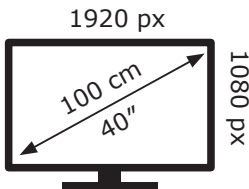

# ENERG

Hisense

40A5S

**36** kWh/1000h

ABCDEF**G**

**48** kWh/1000h

Ovaj dokument je originalno proizveden i objavljen od strane proizvođača, brenda Hisense, i preuzet je sa njihove zvanične stranice. S obzirom na ovu činjenicu, Tehnoteka ističe da ne preuzima odgovornost za tačnost, celovitost ili pouzdanost informacija, podataka, mišljenja, saveta ili izjava sadržanih u ovom dokumentu.