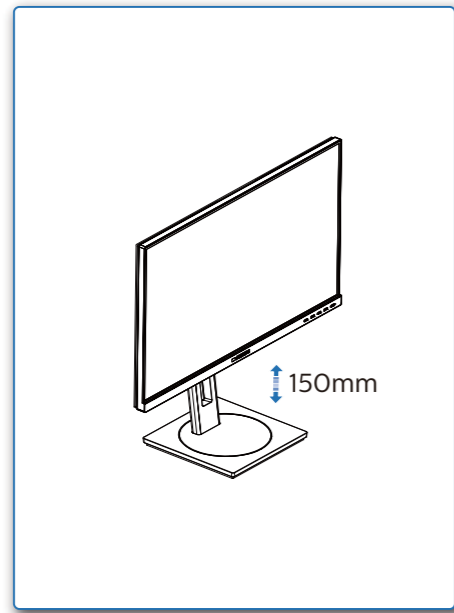

4

EN Need help?
Online help: www.philips.com/support
Go to above online help for the latest SmartControl software.

FR Besoin d'Aide ?
Aide en ligne: www.philips.com/support
Rendez-vous sur l'assistance en ligne mentionnée ci-dessus pour obtenir le logiciel SmartControl le plus récent.

ES ¿Necesita ayuda?
Ayuda en línea: www.philips.com/support
Vaya a la ayuda en línea de arriba para obtener el software SmartControl más actualizado.

DE Benötigen Sie Hilfe?
Online-Hilfe: www.philips.com/support
Rufen Sie für die aktuellste SmartControl-Software die obige Online-Hilfe auf.

BR Precisa ajuda?
Ajuda online: www.philips.com/support
Vá para a ajuda on-line acima para obter o software SmartControl mais recente.

KO 도움이 필요하십니까?
온라인 도움말: www.philips.com/support
온라인 도움말의 최신 SmartControl 소프트웨어로 이동하십시오.

SC 需要帮助?
在线帮助: www.philips.com/support
有关最新SmartControl软件, 请转到上面的线上帮助。

UK Потребуйте помощи?
Поддержка он-лайн: www.philips.com/support
Найдите И3 SmartControl подано выше у "Допомога онлайн".

RU Нужна помощь?
Интерактивная справка: www.philips.com/support
Воспользуйтесь приведенной выше интерактивной справкой к новейшему ПО SmartControl.

TR Yardıma ihtiyacınız var mı?
Online yardım: www.philips.com/support
En son SmartControl yazılımı yukarıdaki çevrimiçi yardıma gidin.

HI क्या सहायता की जरूरत है?
ऑनलाइन सहायता: www.philips.com/support
नवीनतम SmartControl सॉफ्टवेयर के लिए ऊपर बताए गए ऑनलाइन सहायता पर जाएं।

AR هل تريد المساعدة?
للمساعدة عبر الإنترنت: www.philips.com/support
انقل إلى التعليمات عبر الإنترنت أعلاه للحصول على أحدث إصدار من SmartControl برنامج.

JP ヘルプが必要ですか?
オンラインヘルプ: www.philips.com/support
最新のSmartControlソフトウェアについては、上記オンラインヘルプにアクセスしてください。

Version: M10276BQIT