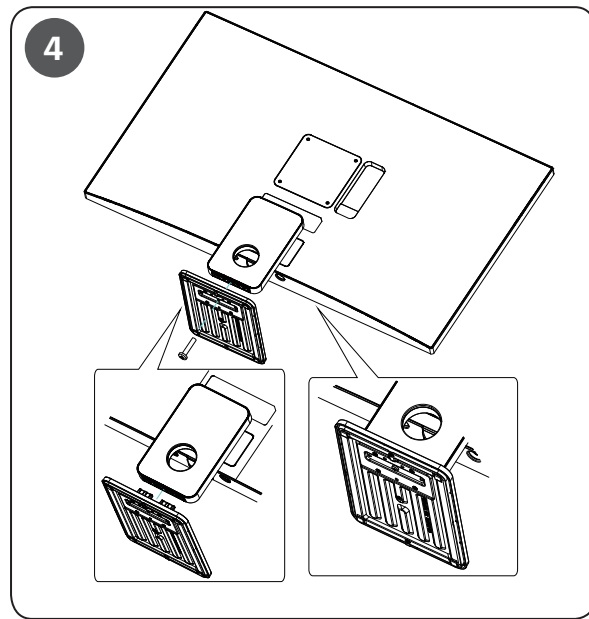

25U511SA-W

27U511SA-W

32SR50F

32SR50F-W

* M B M 6 7 5 4 9 9 1 1 *

(2507-REV00)

www.lg.com

		25SR50F 25SR50F-W 25U511SA 25U511SA-W	27U511SA 27U511SA-W 27SR50F 27SR50F-W 32SR50F 32SR50F-W
USB IN 			
HDMI IN eARC/ARC 		•	•
HDMI IN 			
H/P 		•	