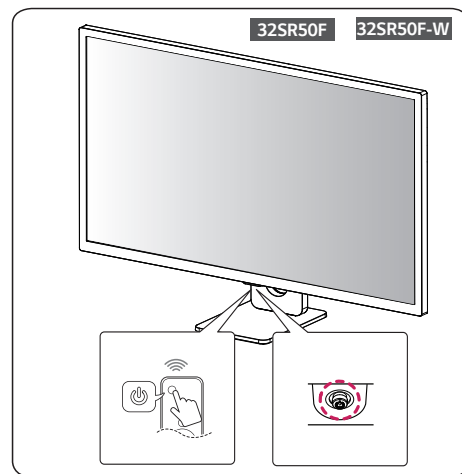

25U511SA-W

27U511SA-W

32SR50F

32SR50F-W

* M B M 6 7 5 4 9 9 1 1 *

(2507-REV00)

www.lg.com

		25SR50F 25SR50F-W 25U511SA 25U511SA-W	27U511SA 27U511SA-W 27SR50F 27SR50F-W 32SR50F 32SR50F-W
USB IN 			
HDMI IN eARC/ARC 		•	•
HDMI IN 			
H/P 		•	