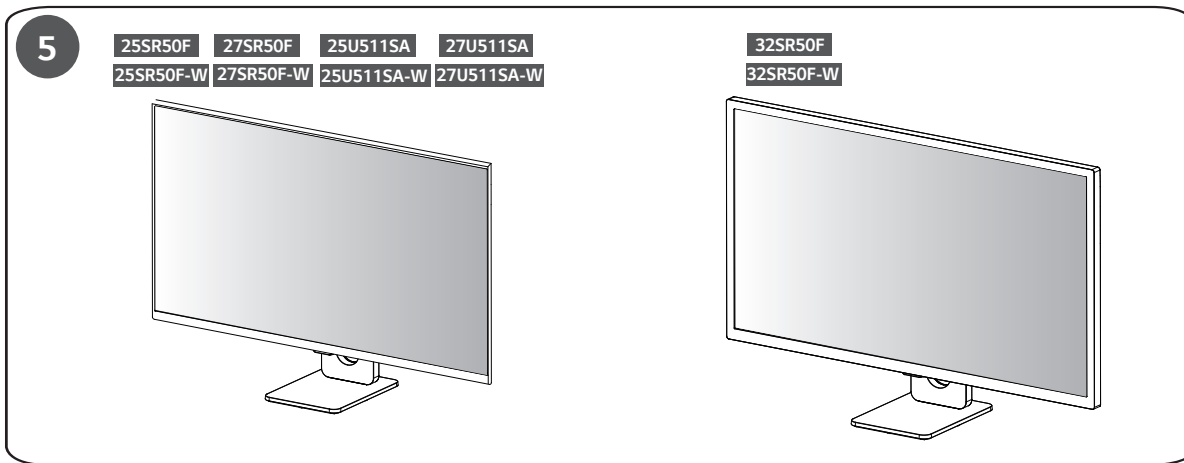

25U511SA-W

27U511SA-W

32SR50F

32SR50F-W

* M B M 6 7 5 4 9 9 1 1 *

(2507-REV00)

www.lg.com

		25SR50F 25SR50F-W 25U511SA 25U511SA-W	27U511SA 27U511SA-W 27SR50F 27SR50F-W 32SR50F 32SR50F-W
USB IN 			
HDMI IN eARC/ARC 		•	•
HDMI IN 			
H/P 		•	