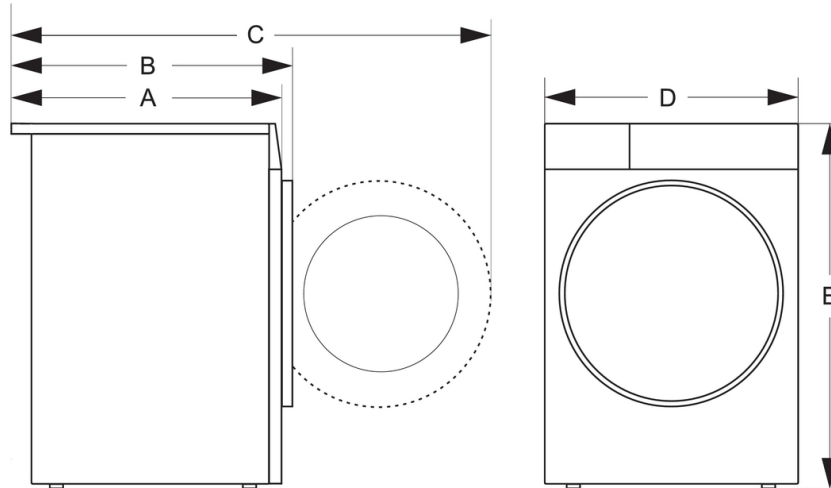

Sigurnosni sistemi

Aqua STOP:	Ne	Zaštita od poplave:	Da
Sigurnosno zaključavanje:	Da		

Tehnički podaci

Širina proizvoda:	600 mm	Visina proizvoda:	850 mm
Dubina proizvoda:	540 mm	Širina pakovanog proizvoda:	640 mm
Visina pakovanog proizvoda:	890 mm	Dubina pakovanog proizvoda:	627 mm
Bruto težina aparata:	62.8 kg	Neto težina aparata:	61.6 kg
Napon:	220-240 V	Priključna snaga:	1900 W
Šifra proizvoda:	747543	BAR kod:	3838783084354

EPREL number:

2452726

Depth mm (A)	460	540	600
Depth with door closed mm (B)	490	570	635
Depth with door open mm (C)	965	1040	1105
Width mm (D)	600		
Height mm (E)	850		

Ovaj dokument je originalno proizveden i objavljen od strane proizvođača, brenda Gorenje, i preuzet je sa njihove zvanične stranice. S obzirom na ovu činjenicu, Tehnoteka ističe da ne preuzima odgovornost za tačnost, celovitost ili pouzdanost informacija, podataka, mišljenja, saveta ili izjava sadržanih u ovom dokumentu.