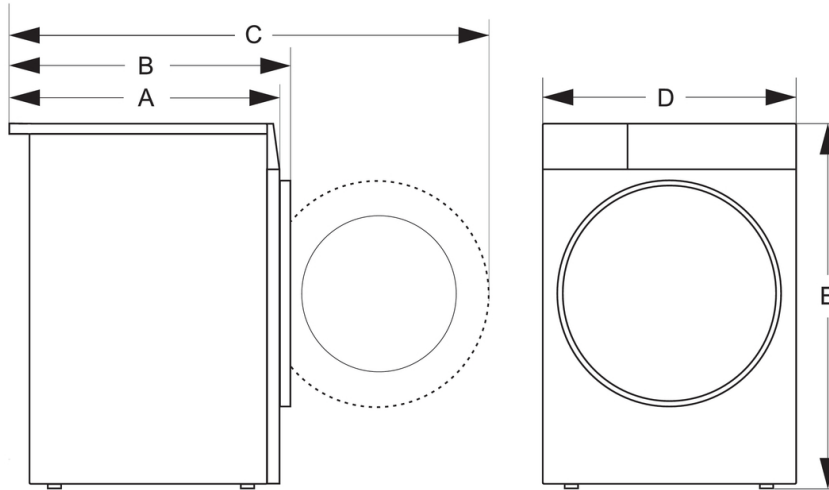

## Tehnički podaci

Širina proizvoda:	<b>600 mm</b>	Visina proizvoda:	<b>850 mm</b>
Dubina proizvoda:	<b>600 mm</b>	Širina pakovanog proizvoda:	<b>640 mm</b>
Visina pakovanog proizvoda:	<b>890 mm</b>	Dubina pakovanog proizvoda:	<b>690 mm</b>
Bruto težina aparata:	<b>76.601 kg</b>	Neto težina aparata:	<b>75.2 kg</b>
Napon:	<b>220-240 V</b>	Priključna snaga:	<b>1900 W</b>
Šifra proizvoda:	<b>747587</b>	BAR kod:	<b>3838783091383</b>
EPREL number:	<b>2452794</b>		

Depth mm (A)	460	540	600
Depth with door closed mm (B)	490	570	635
Depth with door open mm (C)	965	1040	1105
Width mm (D)	600		
Height mm (E)	850		

Ovaj dokument je originalno proizveden i objavljen od strane proizvođača, brenda Gorenje, i preuzet je sa njihove zvanične stranice. S obzirom na ovu činjenicu, Tehnoteka ističe da ne preuzima odgovornost za tačnost, celovitost ili pouzdanost informacija, podataka, mišljenja, saveta ili izjava sadržanih u ovom dokumentu.