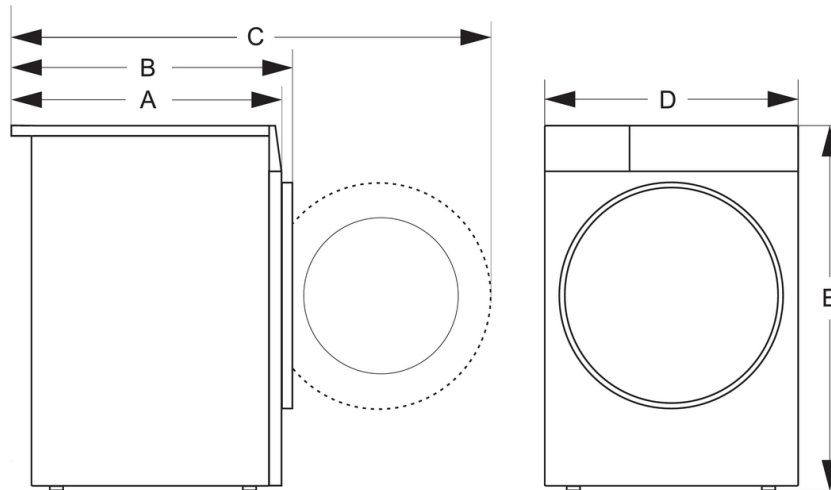

Sigurnosni sistemi

Aqua STOP:	Ne	Zaštita od poplave:	Da
Sigurnosno zaključavanje:	Da		

Tehnički podaci

Širina proizvoda:	600 mm	Visina proizvoda:	850 mm
Dubina proizvoda:	460 mm	Širina pakovanog proizvoda:	640 mm
Visina pakovanog proizvoda:	890 mm	Dubina pakovanog proizvoda:	548 mm
Bruto težina aparata:	59.4 kg	Neto težina aparata:	58.3 kg
Napon:	220-240 V	Priključna snaga:	1900 W
Šifra proizvoda:	747589	BAR kod:	3838783091406
EPREL number:	2452807		

Depth mm (A)	460	540	600
Depth with door closed mm (B)	490	570	635
Depth with door open mm (C)	965	1040	1105
Width mm (D)	600		
Height mm (E)	850		

Ovaj dokument je originalno proizveden i objavljen od strane proizvođača, brenda Gorenje, i preuzet je sa njihove zvanične stranice. S obzirom na ovu činjenicu, Tehnoteka ističe da ne preuzima odgovornost za tačnost, celovitost ili pouzdanost informacija, podataka, mišljenja, saveta ili izjava sadržanih u ovom dokumentu.