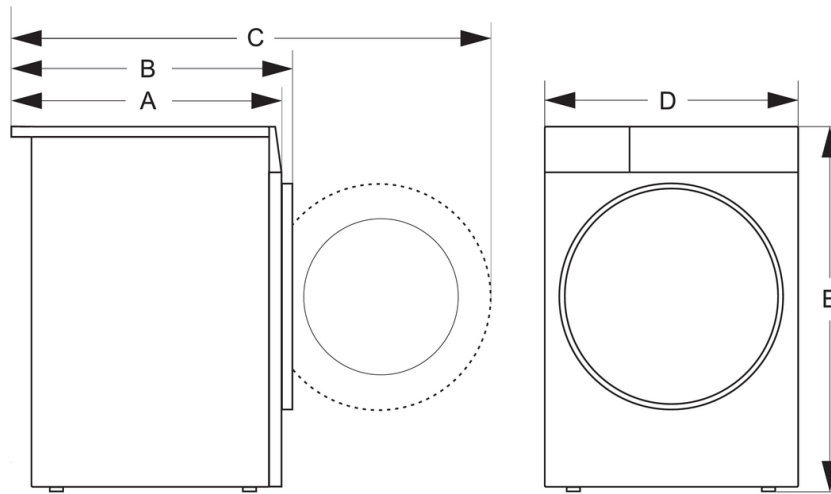

Sigurnost

Aqua STOP:	Ne	Zaštita od izlivanja:	Da
Zaključavanje programa - zaštita djece (CDP):	Da		

Tehnički podaci

Širina:	600 mm	Visina:	850 mm
Dubina:	540 mm	Širina proizvoda u ambalaži:	640 mm
Visina proizvoda u ambalaži:	890 mm	Dubina proizvoda u ambalaži:	627 mm
Bruto težina aparata:	62.8 kg	Neto težina aparata:	61.6 kg
Priključni napon:	220-240 V	Priključna snaga:	1900 W
Kod proizvoda:	747581	EAN kod:	3838783089601
EPREL broj:	2452749		

Depth mm (A)	460	540	600
Depth with door closed mm (B)	490	570	635
Depth with door open mm (C)	965	1040	1105
Width mm (D)	600		
Height mm (E)	850		

Ovaj dokument je originalno proizveden i objavljen od strane proizvođača, brenda Gorenje, i preuzet je sa njihove zvanične stranice. S obzirom na ovu činjenicu, Tehnoteka ističe da ne preuzima odgovornost za tačnost, celovitost ili pouzdanost informacija, podataka, mišljenja, saveta ili izjava sadržanih u ovom dokumentu.