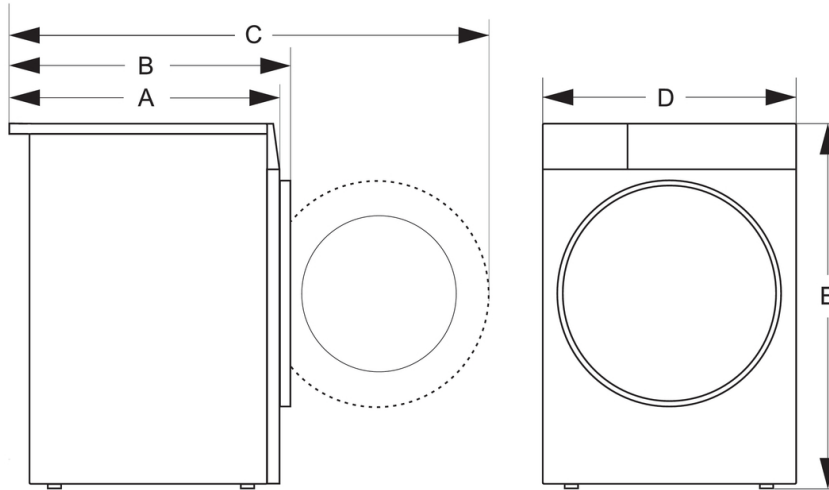

Sigurnosni sistemi

Aqua STOP:	Ne	Zaštita od poplave:	Da
Sigurnosno zaključavanje:	Da		

Tehnički podaci

Širina proizvoda:	600 mm	Visina proizvoda:	850 mm
Dubina proizvoda:	600 mm	Širina pakovanog proizvoda:	640 mm
Visina pakovanog proizvoda:	890 mm	Dubina pakovanog proizvoda:	690 mm
Bruto težina aparata:	76.5 kg	Neto težina aparata:	75.101 kg
Napon:	220-240 V	Priključna snaga:	1900 W
Šifra proizvoda:	747582	BAR kod:	3838783090713
EPREL number:	2452770		

Depth mm (A)	460	540	600
Depth with door closed mm (B)	490	570	635
Depth with door open mm (C)	965	1040	1105
Width mm (D)	600		
Height mm (E)	850		

Ovaj dokument je originalno proizveden i objavljen od strane proizvođača, brenda Gorenje, i preuzet je sa njihove zvanične stranice. S obzirom na ovu činjenicu, Tehnoteka ističe da ne preuzima odgovornost za tačnost, celovitost ili pouzdanost informacija, podataka, mišljenja, saveta ili izjava sadržanih u ovom dokumentu.