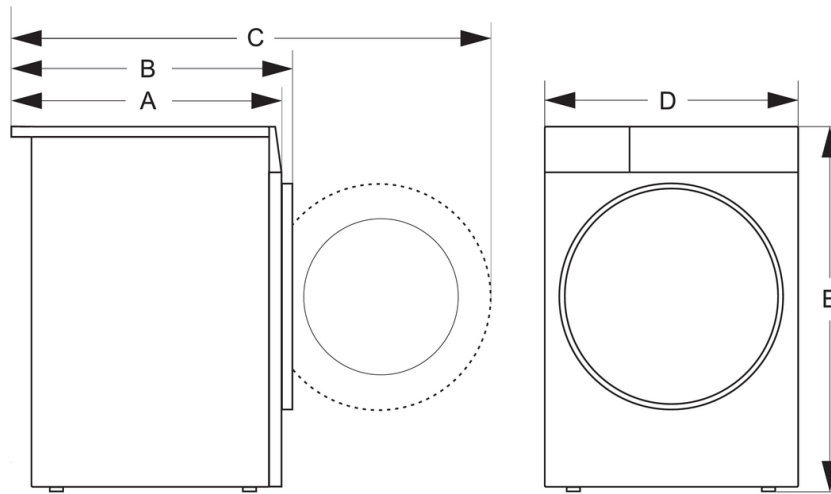

Depth mm (A)	460	540	600
Depth with door closed mm (B)	490	570	635
Depth with door open mm (C)	965	1040	1105
Width mm (D)	600		
Height mm (E)	850		

Ovaj dokument je originalno proizveden i objavljen od strane proizvođača, brenda Gorenje, i preuzet je sa njihove zvanične stranice. S obzirom na ovu činjenicu, Tehnoteka ističe da ne preuzima odgovornost za tačnost, celovitost ili pouzdanost informacija, podataka, mišljenja, saveta ili izjava sadržanih u ovom dokumentu.