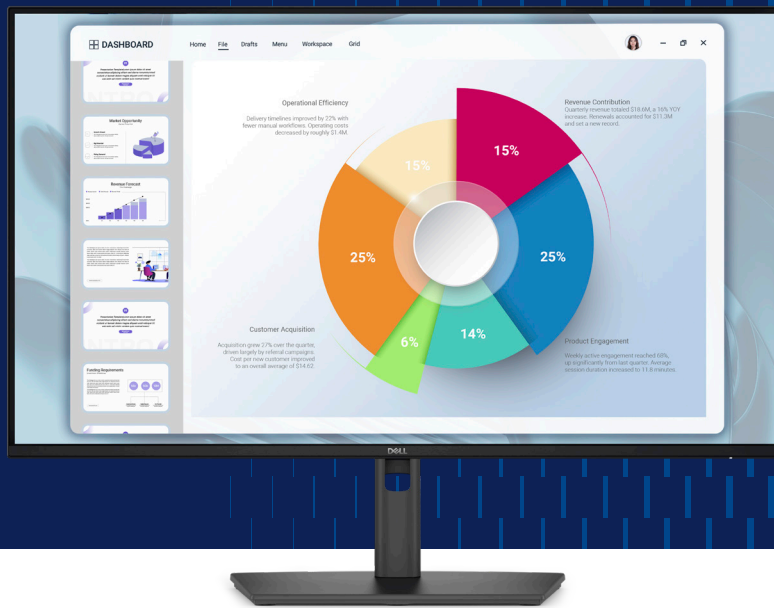

Next level productivity

Dell Pro P 27 Monitor

MODEL: P2726H

Dell Pro P 27 Monitor without stand

MODEL: P2726H without stand¹

The world's # 1 monitor company*

Dell Monitors are #1 Worldwide for 11 years!*

*Source: IDC Worldwide Quarterly PC Monitor Tracker, Q3 2025. From 2014 to 2024.

¹ Product availability may vary by country, please contact your Dell representative for more information.