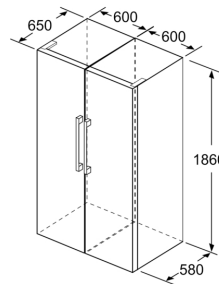

Seriya 6, Samostojeći zamrzivač, 186 x 60 cm, Čelična mat obrada protiv otisaka prstiju GSN36BIEP

	a	b	c	d	e	f
KSW36, GSD36	187					
KSV36, KSF36, GSN36, GSV36	186					
KSV33, GSN33, GSV33	176	60	65	58	60	119,5
KSV29, GSN29, GSV29	161					
GSV24	146					
GSN51	161					
GSN54	176	70	78	70	70	142
GSN58	191					

a Visina
b Širina
c Dubina kada su vrata zatvorena bez drške i bez dela za razmak
d Dubina ormara bez dela za razmak
e Širina kada su vrata otvorena bez drške
f Dubina kada su vrata otvorena bez drške i bez dela za razmak

Mere u centimetrima