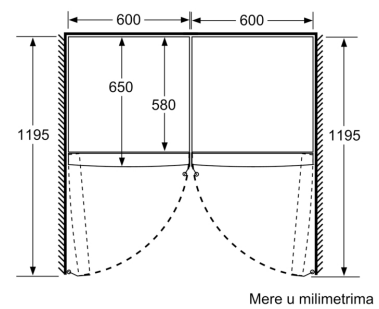

Seriya 6, Samostojeći zamrzivač, 186 x 60 cm, Čelična mat obrada protiv otisaka prstiju GSN36BIEP

	a	b	c	d	e	f
KSW36, GSD36	187					
KSV36, KSF36, GSN36, GSV36	186					
KSV33, GSN33, GSV33	176	60	65	58	60	119,5
KSV29, GSN29, GSV29	161					
GSV24	146					
GSN51	161					
GSN54	176	70	78	70	70	142
GSN58	191					

a Visina
b Širina
c Dubina kada su vrata zatvorena bez drške i bez dela za razmak
d Dubina ormara bez dela za razmak
e Širina kada su vrata otvorena bez drške
f Dubina kada su vrata otvorena bez drške i bez dela za razmak

Mere u centimetrima