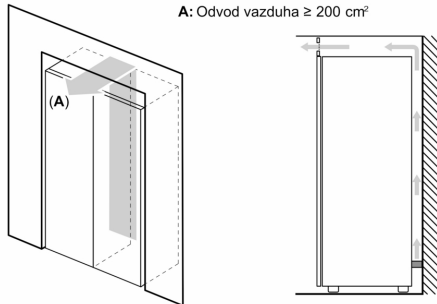

Seriya 6, Samostojeći zamrzivač, 186 x 60 cm, Čelična mat obrada protiv otisaka prstiju GSN36BIEP