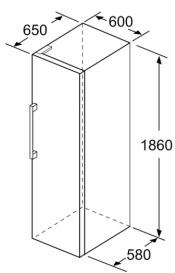

Seriya 6, Samostojeći zamrzivač, 186 x 60 cm, Čelična mat obrada protiv otisaka prstiju GSN36BIEP

	a	b	c	d	e	f
KSW36, GSD36	187					
KSV36, KSF36, GSN36, GSV36	186					
KSV33, GSN33, GSV33	176	60	65	58	60	119,5
KSV29, GSN29, GSV29	161					
GSV24	146					
GSN51	161					
GSN54	176	70	78	70	70	142
GSN58	191					

a Visina
b Širina
c Dubina kada su vrata zatvorena bez drške i bez dela za razmak
d Dubina ormara bez dela za razmak
e Širina kada su vrata otvorena bez drške
f Dubina kada su vrata otvorena bez drške i bez dela za razmak

Mere u centimetrima