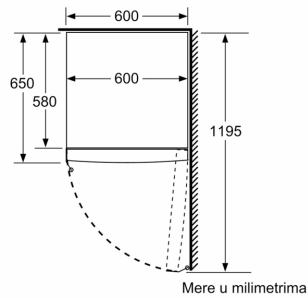

Seriya 6, Samostojeći zamrzivač, 186 x 60 cm, Čelična mat obrada protiv otisaka prstiju GSN36BIEP

	a	b	c	d	e	f
KSW36, GSD36	187					
KSV36, KSF36, GSN36, GSV36	186					
KSV33, GSN33, GSV33	176	60	65	58	60	119,5
KSV29, GSN29, GSV29	161					
GSV24	146					
GSN51	161					
GSN54	176	70	78	70	70	142
GSN58	191					

a Visina
b Širina
c Dubina kada su vrata zatvorena bez drške i bez dela za razmak
d Dubina ormara bez dela za razmak
e Širina kada su vrata otvorena bez drške
f Dubina kada su vrata otvorena bez drške i bez dela za razmak

Mere u centimetrima