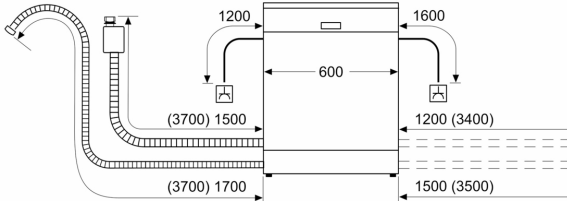

Seriya 4, Ugradna mašina za pranje sudova, 60 cm, Čelična mat SMI4HAS07E

mere u milimetrima

⚡ utičnica
( ) vrednosti sa garniturom za produženje