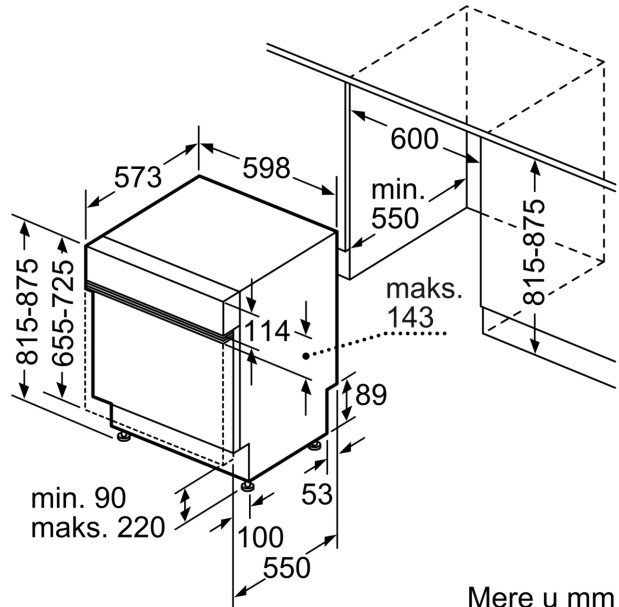

Seriya 4, Ugradna mašina za pranje sudova, 60 cm, Čelična mat SMI4HAS07E

mere u milimetrima

⚡ utičnica
( ) vrednosti sa garniturom za produženje

Mere u mm