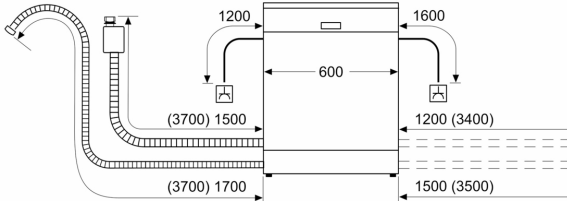

Seriya 6, Potpuno ugradna mašina za pranje sudova, 60 cm, XXL SBD6ECX21E

mere u milimetrima

⌚ utičnica
( ) vrednosti sa garniturom za produženje