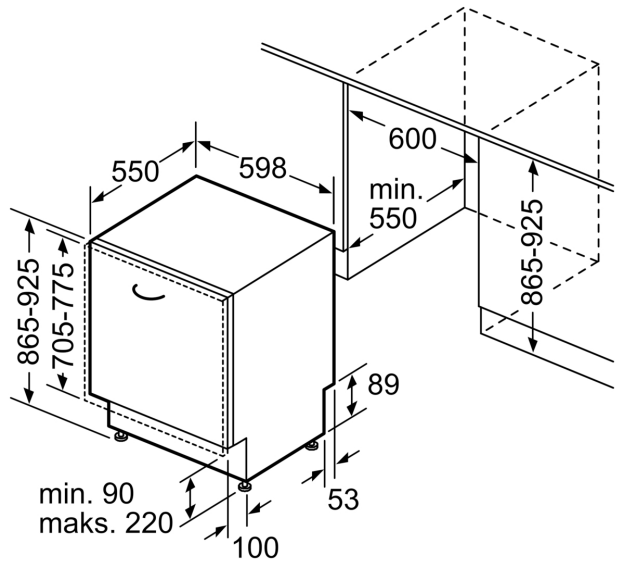

Mere u milimetrima