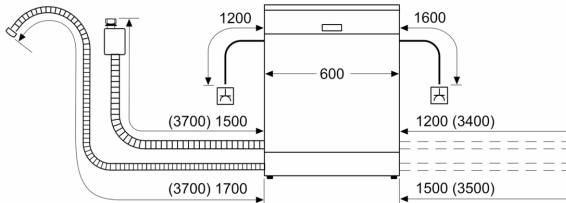

Sistem korpi

- Vario korpe
- Po visini podesiva gornja korpa
- Točkovi sa malim trenjem na donjoj korpi
- Graničnik Rack Stopper koji sprečava klizanje donje korpe
- Preklapljivi delovi u donjoj korpi (2x)
- Korpica za pribor u gornjoj korpi
- Korpica za pribor za jelo u donjoj korpi
- Odlagalište za šoljice u gornjoj korpi

Prikaz / upravljanje

- Home Connect
- Tekst na ploči za upravljanje (engleski)
- Elektronski prikaz preostalog vremena u minutima
- Mogućnost kasnijeg uključivanja: 1 - 24 h

Sigurnost

- AquaStop: Bosch garancija za oštećenja nastala izlivanjem vode – tokom celog radnog veka uređaja.*
- Zaključavanje podešavanja pred decomp
- Sistem zaštite čaša

Dimenzije

- Dimenzije aparata (VxŠxD): 84.5 x 60 x 60 cm

Seriya 2, Samostojeća mašina za pranje sudova, 60 cm, Bela SMS2HTW06E

mere u milimetrima

⚡ utičnica

() vrednosti sa garniturom za produženje

Ovaj dokument je originalno proizveden i objavljen od strane proizvođača, brenda Bosch, i preuzet je sa njihove zvanične stranice. S obzirom na ovu činjenicu, Tehnoteka ističe da ne preuzima odgovornost za tačnost, celovitost ili pouzdanost informacija, podataka, mišljenja, saveta ili izjava sadržanih u ovom dokumentu.