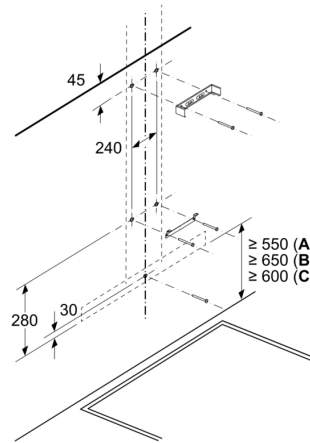

Ugradnja i planiranje:

- Dimenzije - odvođenje vazduha (VxŠxG): 635-895 x 898 x 500 mm
- Dimenzije - kruženje vazduha (VxŠxG): 803-943 x 898 x 500 mm
- Cev Ø 150 mm
- Dužina električnog kabla 1.3 m

**Seriya 6, Zidni aspirator, 90 cm,
Plavo crna
DWB97DN60**

Dimenzije u mm

A: Odvod vazduha
B: Električni priključak

Dimenzije u mm
Instalacija na zidu sa kaminom

A: Elektro
B: Gasni – od gornje ivice držača posude
C: Električni – za Australiju i Novi Zeland

Dimenzije u mm
Uređaj je u režimu izduva vazduha

Dimenzije u mm
Perspektiva recirkulacije

Režim recirkulacije sa kompletom za recirkulaciju (komplet za recirkulaciju je dostupan samo kao zaseban pribor)

Dimenzije u mm
Udaljenost panela od zida

Ovaj dokument je originalno proizveden i objavljen od strane proizvođača, brenda Bosch, i preuzet je sa njihove zvanične stranice. S obzirom na ovu činjenicu, Tehnoteka ističe da ne preuzima odgovornost za tačnost, celovitost ili pouzdanost informacija, podataka, mišljenja, saveta ili izjava sadržanih u ovom dokumentu.