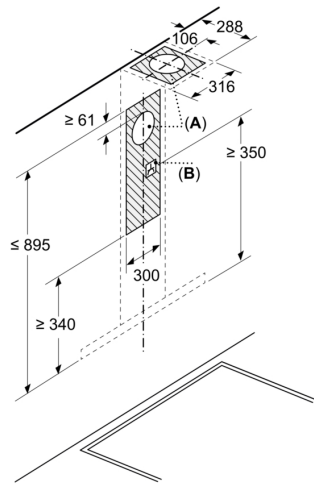

Ugradnja i planiranje:

- Dimenzije - odvođenje vazduha (VxŠxG): 635-895 x 898 x 500 mm
- Dimenzije - kruženje vazduha (VxŠxG): 803-943 x 898 x 500 mm
- Cev Ø 150 mm
- Dužina električnog kabla 1.3 m

**Seriya 6, Zidni aspirator, 90 cm,
Plavo crna
DWB97DN60**

Dimenzije u mm

A: Odvod vazduha
B: Električni priključak

Dimenzije u mm
Instalacija na zidu sa kaminom

A: Elektro
B: Gasni – od gornje ivice držača posude
C: Električni – za Australiju i Novi Zeland

Dimenzije u mm
Uređaj je u režimu izduva vazduha