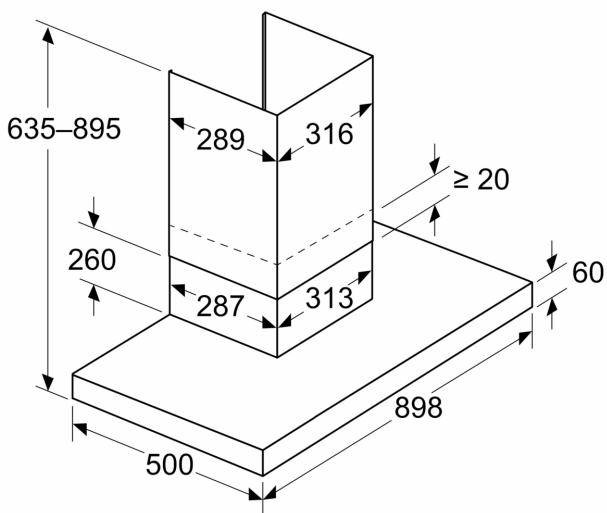

Ugradnja i planiranje:

- Dimenzije - odvođenje vazduha (VxŠxG): 635-895 x 898 x 500 mm
- Dimenzije - kruženje vazduha (VxŠxG): 803-943 x 898 x 500 mm
- Cev Ø 150 mm
- Dužina električnog kabla 1.3 m

**Seriya 6, Zidni aspirator, 90 cm,
Plavo crna
DWB97DN60**

Dimenzije u mm

A: Odvod vazduha
B: Električni priključak

Dimenzije u mm
Instalacija na zidu sa kaminom

A: Elektro
B: Gasni – od gornje ivice držača posude
C: Električni – za Australiju i Novi Zeland

Dimenzije u mm
Uređaj je u režimu izduva vazduha

Dimenzije u mm
Perspektiva recirkulacije

Režim recirkulacije sa kompletom za recirkulaciju (komplet za recirkulaciju je dostupan samo kao zaseban pribor)

Dimenzije u mm
Udaljenost panela od zida

Ovaj dokument je originalno proizveden i objavljen od strane proizvođača, brenda Bosch, i preuzet je sa njihove zvanične stranice. S obzirom na ovu činjenicu, Tehnoteka ističe da ne preuzima odgovornost za tačnost, celovitost ili pouzdanost informacija, podataka, mišljenja, saveta ili izjava sadržanih u ovom dokumentu.