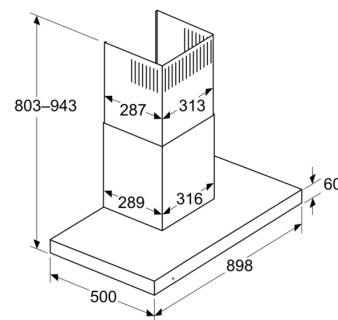

Ugradnja i planiranje:

- Dimenzije - odvođenje vazduha (VxŠxG): 635-895 x 898 x 500 mm
- Dimenzije - kruženje vazduha (VxŠxG): 803-943 x 898 x 500 mm
- Cev Ø 150 mm
- Dužina električnog kabla 1.3 m

**Seriya 6, Zidni aspirator, 90 cm,
Plavo crna
DWB97DN60**

Dimenzije u mm

A: Odvod vazduha
B: Električni priključak

Dimenzije u mm
Instalacija na zidu sa kaminom

A: Elektro
B: Gasni – od gornje ivice držača posude
C: Električni – za Australiju i Novi Zeland

Dimenzije u mm
Uređaj je u režimu izduva vazduha

Dimenzije u mm
Perspektiva recirkulacije

Režim recirkulacije sa kompletom za recirkulaciju (komplet za recirkulaciju je dostupan samo kao zaseban pribor)

Dimenzije u mm
Udaljenost panela od zida

Ovaj dokument je originalno proizveden i objavljen od strane proizvođača, brenda Bosch, i preuzet je sa njihove zvanične stranice. S obzirom na ovu činjenicu, Tehnoteka ističe da ne preuzima odgovornost za tačnost, celovitost ili pouzdanost informacija, podataka, mišljenja, saveta ili izjava sadržanih u ovom dokumentu.