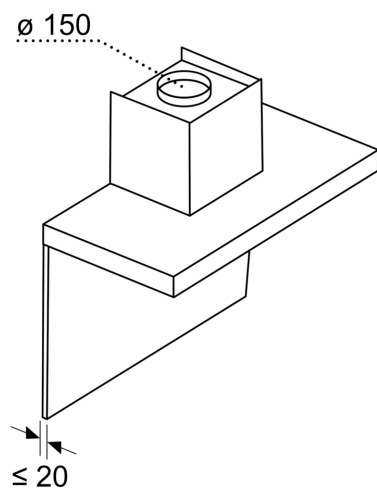

Ugradnja i planiranje:

- Dimenzije - odvođenje vazduha (VxŠxG): 635-895 x 898 x 500 mm
- Dimenzije - kruženje vazduha (VxŠxG): 803-943 x 898 x 500 mm
- Cev Ø 150 mm
- Dužina električnog kabla 1.3 m

**Seriya 6, Zidni aspirator, 90 cm,
Plavo crna
DWB97DN60**

Dimenzije u mm

A: Odvod vazduha
B: Električni priključak

Dimenzije u mm
Instalacija na zidu sa kaminom

A: Elektro
B: Gasni – od gornje ivice držača posude
C: Električni – za Australiju i Novi Zeland

Dimenzije u mm
Uređaj je u režimu izduva vazduha

Dimenzije u mm
Perspektiva recirkulacije

Režim recirkulacije sa kompletom za recirkulaciju (komplet za recirkulaciju je dostupan samo kao zaseban pribor)

Dimenzije u mm
Udaljenost panela od zida

Ovaj dokument je originalno proizveden i objavljen od strane proizvođača, brenda Bosch, i preuzet je sa njihove zvanične stranice. S obzirom na ovu činjenicu, Tehnoteka ističe da ne preuzima odgovornost za tačnost, celovitost ili pouzdanost informacija, podataka, mišljenja, saveta ili izjava sadržanih u ovom dokumentu.