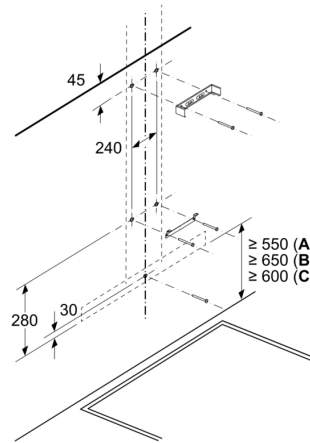

Ugradnja i planiranje:

- Manje napora pri montaži zahvaljujući jednostavnoj metodi ugradnje
- Dimenzije - odvođenje vazduha (VxŠxG): 635-895 x 898 x 500 mm
- Dimenzije - kruženje vazduha (VxŠxG): 803-943 x 898 x 500 mm
- Cev Ø 150 mm
- Dužina električnog kabla 1.3 m

Seriya 6, Zidni aspirator, 90 cm, Izgled nerđajućeg čelika DWB97DN30

Dimenzije u mm

A: Odvod vazduha
B: Električni priključak

Dimenzije u mm
Instalacija na zidu sa kaminom

A: Elektro
B: Gasni – od gornje ivice držača posude
C: Električni – za Australiju i Novi Zeland

Dimenzije u mm
Uređaj je u režimu izduva vazduha

Dimenzije u mm
Perspektiva recirkulacije

Režim recirkulacije sa kompletom za recirkulaciju (komplet za recirkulaciju je dostupan samo kao zaseban pribor)

Dimenzije u mm
Udaljenost panela od zida

Ovaj dokument je originalno proizveden i objavljen od strane proizvođača, brenda Bosch, i preuzet je sa njihove zvanične stranice. S obzirom na ovu činjenicu, Tehnoteka ističe da ne preuzima odgovornost za tačnost, celovitost ili pouzdanost informacija, podataka, mišljenja, saveta ili izjava sadržanih u ovom dokumentu.