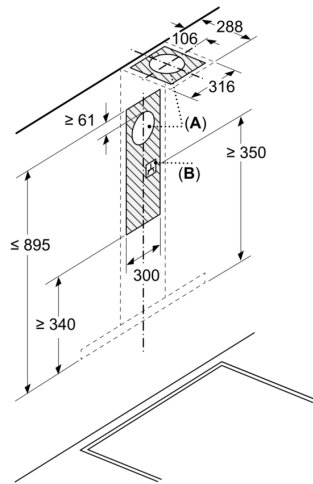

Ugradnja i planiranje:

- Manje napora pri montaži zahvaljujući jednostavnoj metodi ugradnje
- Dimenzije - odvođenje vazduha (VxŠxG): 635-895 x 898 x 500 mm
- Dimenzije - kruženje vazduha (VxŠxG): 803-943 x 898 x 500 mm
- Cev Ø 150 mm
- Dužina električnog kabla 1.3 m

Seriya 6, Zidni aspirator, 90 cm, Izgled nerđajućeg čelika DWB97DN30

Dimenzije u mm

A: Odvod vazduha
B: Električni priključak

Dimenzije u mm
Instalacija na zidu sa kaminom

A: Elektro
B: Gasni – od gornje ivice držača posude
C: Električni – za Australiju i Novi Zeland