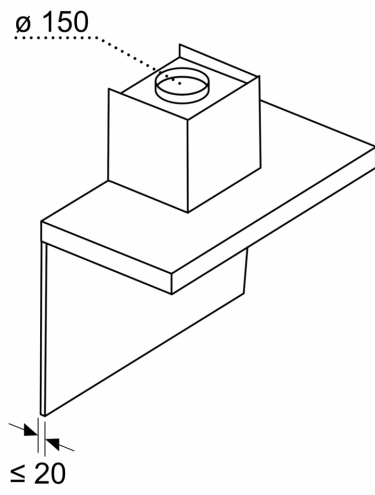

Ugradnja i planiranje:

- Manje napora pri montaži zahvaljujući jednostavnoj metodi ugradnje
- Dimenzije - odvođenje vazduha (VxŠxG): 635-895 x 898 x 500 mm
- Dimenzije - kruženje vazduha (VxŠxG): 803-943 x 898 x 500 mm
- Cev Ø 150 mm
- Dužina električnog kabla 1.3 m

Seriya 6, Zidni aspirator, 90 cm, Izgled nerđajućeg čelika DWB97DN30

Dimenzije u mm

A: Odvod vazduha
B: Električni priključak

Dimenzije u mm
Instalacija na zidu sa kaminom

A: Elektro
B: Gasni – od gornje ivice držača posude
C: Električni – za Australiju i Novi Zeland

Dimenzije u mm
Uređaj je u režimu izduva vazduha

Dimenzije u mm
Perspektiva recirkulacije

Režim recirkulacije sa kompletom za recirkulaciju (komplet za recirkulaciju je dostupan samo kao zaseban pribor)

Dimenzije u mm
Udaljenost panela od zida

Ovaj dokument je originalno proizveden i objavljen od strane proizvođača, brenda Bosch, i preuzet je sa njihove zvanične stranice. S obzirom na ovu činjenicu, Tehnoteka ističe da ne preuzima odgovornost za tačnost, celovitost ili pouzdanost informacija, podataka, mišljenja, saveta ili izjava sadržanih u ovom dokumentu.