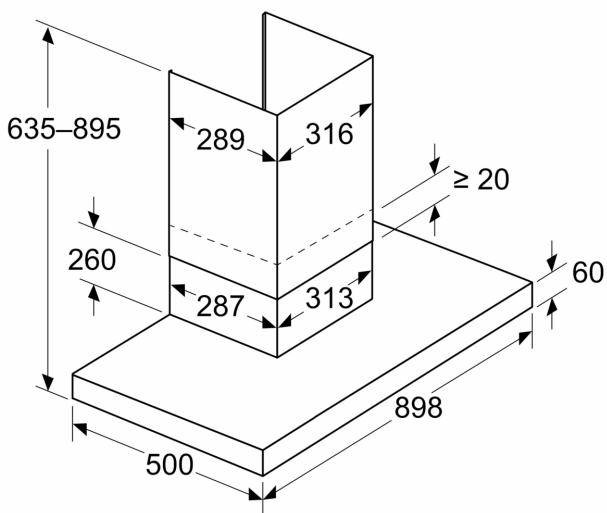

Ugradnja i planiranje:

- Manje napora pri montaži zahvaljujući jednostavnoj metodi ugradnje
- Dimenzije - odvođenje vazduha (VxŠxG): 635-895 x 898 x 500 mm
- Dimenzije - kruženje vazduha (VxŠxG): 803-943 x 898 x 500 mm
- Cev Ø 150 mm
- Dužina električnog kabla 1.3 m

Seriya 6, Zidni aspirator, 90 cm, Izgled nerđajućeg čelika DWB97DN30

Dimenzije u mm

A: Odvod vazduha
B: Električni priključak

Dimenzije u mm
Instalacija na zidu sa kaminom

A: Elektro
B: Gasni – od gornje ivice držača posude
C: Električni – za Australiju i Novi Zeland

Dimenzije u mm
Uređaj je u režimu izduva vazduha

Dimenzije u mm
Perspektiva recirkulacije

Režim recirkulacije sa kompletom za recirkulaciju (komplet za recirkulaciju je dostupan samo kao zaseban pribor)

Dimenzije u mm
Udaljenost panela od zida

Ovaj dokument je originalno proizveden i objavljen od strane proizvođača, brenda Bosch, i preuzet je sa njihove zvanične stranice. S obzirom na ovu činjenicu, Tehnoteka ističe da ne preuzima odgovornost za tačnost, celovitost ili pouzdanost informacija, podataka, mišljenja, saveta ili izjava sadržanih u ovom dokumentu.