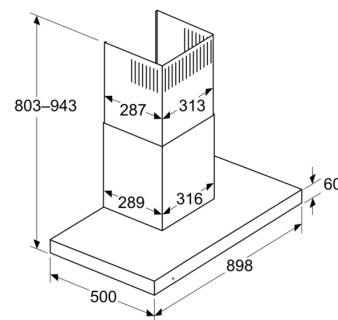

Ugradnja i planiranje:

- Manje napora pri montaži zahvaljujući jednostavnoj metodi ugradnje
- Dimenzije - odvođenje vazduha (VxŠxG): 635-895 x 898 x 500 mm
- Dimenzije - kruženje vazduha (VxŠxG): 803-943 x 898 x 500 mm
- Cev Ø 150 mm
- Dužina električnog kabla 1.3 m

Seriya 6, Zidni aspirator, 90 cm, Izgled nerđajućeg čelika DWB97DN30

Dimenzije u mm

A: Odvod vazduha
B: Električni priključak

Dimenzije u mm
Instalacija na zidu sa kaminom

A: Elektro
B: Gasni – od gornje ivice držača posude
C: Električni – za Australiju i Novi Zeland

Dimenzije u mm
Uređaj je u režimu izduva vazduha

Dimenzije u mm
Perspektiva recirkulacije

Režim recirkulacije sa kompletom za recirkulaciju (komplet za recirkulaciju je dostupan samo kao zaseban pribor)

Dimenzije u mm
Udaljenost panela od zida

Ovaj dokument je originalno proizveden i objavljen od strane proizvođača, brenda Bosch, i preuzet je sa njihove zvanične stranice. S obzirom na ovu činjenicu, Tehnoteka ističe da ne preuzima odgovornost za tačnost, celovitost ili pouzdanost informacija, podataka, mišljenja, saveta ili izjava sadržanih u ovom dokumentu.