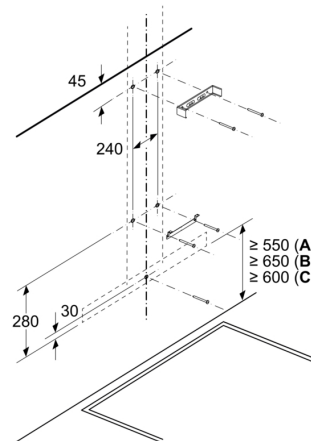

Ugradnja i planiranje:

- Manje napora pri montaži zahvaljujući jednostavnoj metodi ugradnje
- Dimenzije - odvođenje vazduha (VxŠxG): 635-895 x 598 x 500 mm
- Dimenzije - kruženje vazduha (VxŠxG): 803-943 x 598 x 500 mm
- Cev Ø 150 mm
- Dužina električnog kabla 1.3 m

**Seriya 6, Zidni aspirator, 60 cm,
Plavo crna
DWB67DN60**

Dimenzije u mm
Uređaj je u režimu izduva vazduha

Dimenzije u mm
Perspektiva recirkulacije

Režim recirkulacije sa kompletom za recirkulaciju (komplet za recirkulaciju je dostupan samo kao zaseban pribor)

Dimenzije u mm

A: Odvod vazduha
B: Električni priključak

Dimenzije u mm
Instalacija na zidu sa kaminom

A: Elektro
B: Gasni – od gornje ivice držača posude
C: Električni – za Australiju i Novi Zeland

Dimenzije u mm
Udaljenost panela od zida