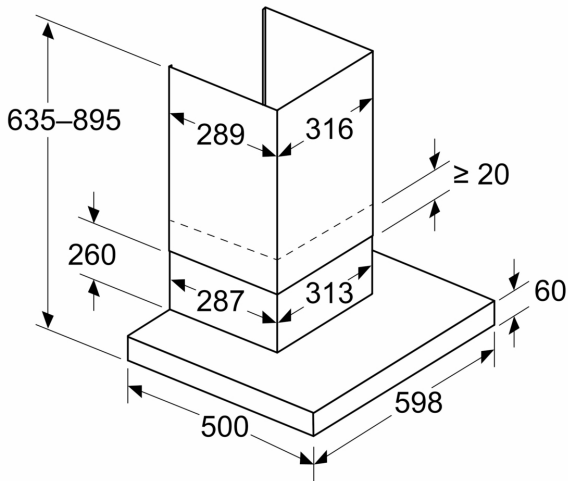

**Seriya 6, Zidni aspirator, 60 cm,
Plavo crna
DWB67DN60**

Dimenzije u mm
Uređaj je u režimu izduva vazduha