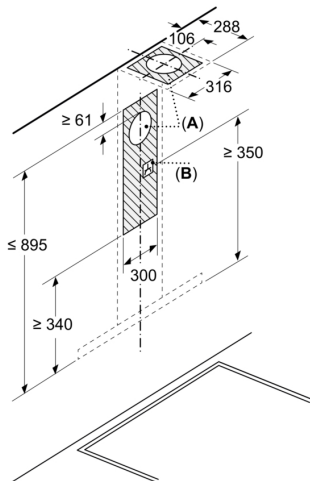

Ugradnja i planiranje:

- Manje napora pri montaži zahvaljujući jednostavnoj metodi ugradnje
- Dimenzije - odvođenje vazduha (VxŠxG): 635-895 x 598 x 500 mm
- Dimenzije - kruženje vazduha (VxŠxG): 803-943 x 598 x 500 mm
- Cev Ø 150 mm
- Dužina električnog kabla 1.3 m

**Seriya 6, Zidni aspirator, 60 cm,
Plavo crna
DWB67DN60**

Dimenzije u mm
Uređaj je u režimu izduva vazduha

Dimenzije u mm
Perspektiva recirkulacije

Režim recirkulacije sa kompletom za recirkulaciju (komplet za recirkulaciju je dostupan samo kao zaseban pribor)

Dimenzije u mm

A: Odvod vazduha
B: Električni priključak

Dimenzije u mm
Instalacija na zidu sa kaminom

A: Elektro
B: Gasni – od gornje ivice držača posude
C: Električni – za Australiju i Novi Zeland

Dimenzije u mm
Udaljenost panela od zida