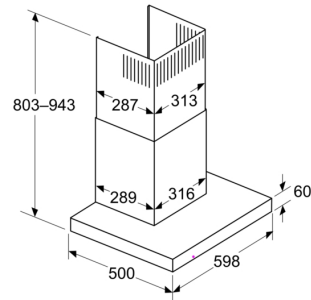

Ugradnja i planiranje:

- Manje napora pri montaži zahvaljujući jednostavnoj metodi ugradnje
- Dimenzije - odvođenje vazduha (VxŠxG): 635-895 x 598 x 500 mm
- Dimenzije - kruženje vazduha (VxŠxG): 803-943 x 598 x 500 mm
- Cev Ø 150 mm
- Dužina električnog kabla 1.3 m

**Seriya 6, Zidni aspirator, 60 cm,
Plavo crna
DWB67DN60**

Dimenzije u mm
Uređaj je u režimu izduva vazduha

Dimenzije u mm
Perspektiva recirkulacije

Režim recirkulacije sa kompletom za recirkulaciju (komplet za recirkulaciju je dostupan samo kao zaseban pribor)

Dimenzije u mm

A: Odvod vazduha
B: Električni priključak

Dimenzije u mm
Instalacija na zidu sa kaminom

A: Elektro
B: Gasni – od gornje ivice držača posude
C: Električni – za Australiju i Novi Zeland

Dimenzije u mm
Udaljenost panela od zida