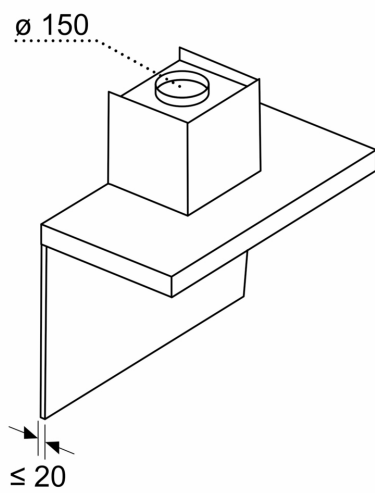

Ugradnja i planiranje:

- Manje napora pri montaži zahvaljujući jednostavnoj metodi ugradnje
- Dimenzije - odvođenje vazduha (VxŠxG): 635-895 x 598 x 500 mm
- Dimenzije - kruženje vazduha (VxŠxG): 803-943 x 598 x 500 mm
- Cev Ø 150 mm
- Dužina električnog kabla 1.3 m

Dimenzije u mm

A: Odvod vazduha
B: Električni priključak

Dimenzije u mm
Instalacija na zidu sa kaminom

A: Elektro
B: Gasni – od gornje ivice držača posude
C: Električni – za Australiju i Novi Zeland

Dimenzije u mm
Udaljenost panela od zida