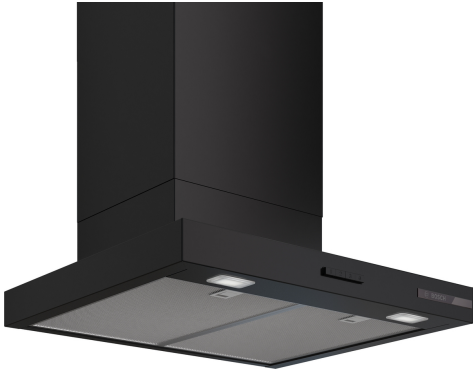

Posetite nas i uživajte u ekskluzivnom iskustvu pametne kupovine klikom na link:

<https://tehnoteka.rs/p/bosch-aspirator-dwb65cc60-akcija-cena/>

Serija 4, Zidni aspirator, 60 cm, Plavo crna DWB65CC60

Posebni dodatni pribor

- DWZ1FB1B6 Long-life Clean Air filter za mirise
 DWZ1FB6I6 Long-life Clean komplet za recirkulaciju

- **Osvetljenje:** Energetski štedljivo osvetljenje obezbeđuje belo i dobro osvetljenje za površinu ploče.
- **Sa izduvnim kanalom, vazduh se čisti preko filtera za masnoće, a zatim se odvodi u spoljašnju sredinu, što osigurava optimalan kvalitet vazduha u kuhinji.**
- **Metalni filter masnoće:** Čisti vazduh, sakuplja masnoću, jednostavno mesečno čišćenje.

Tehnički podaci

Tipologija:	Wall-mounted
Dužina priključnog kabla:	130 cm
Visina:	60 mm
Minimalno rastojanje iznad električne ploče:	550 mm
Minimalno rastojanje iznad plinske ploče za kuvanje:	650 mm
Neto težina:	12.0 kg
Upravljanje:	Mehanički
Broj stepeni brzina:	3
Maksimalni protok vazduha - odvođenje vazduha:	594 m ³ /h
Max. protok vazduha - kruženje vazduha:	569 m ³ /h
Maximum Air flow:	594 m ³ /h
Broj lampi (komad):	2
Nivo buke:	67 dB(A) re 1pW
Prečnik cevi:	150 mm
Materijal filtera za masti:	Perivi nerđajući čelik
EAN kod:	4242005530380
Priključna snaga:	200 W
Voltaža:	220-240 V
Frekvencija:	50; 60 Hz
Tip utičnice:	Gardi utikač sa uzemljenjem
Način montaže:	Uz zid

Serija 4, Zidni aspirator, 60 cm, Plavo crna DWB65CC60

Dizajn:

- Box design

Osnovne karakteristike:

- Energetski efikasan motor sa kondenzatorom
- 2 x LED 1.5W
- Temperatura boje: 3500
- Jačina osvetljenosti: 293 lux
- 2 metalni filter/filteri za masnoće.