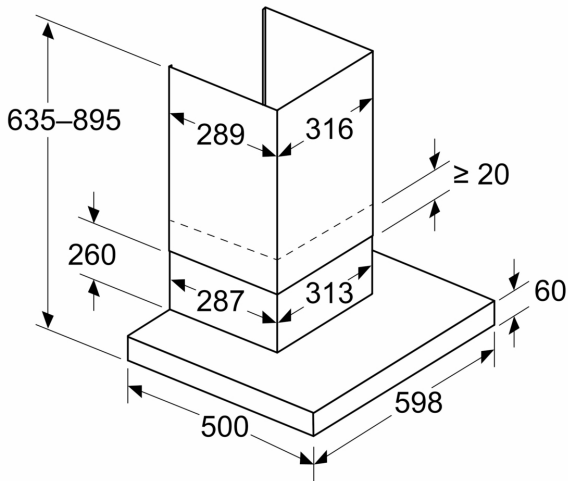

**Seriya 4, Zidni aspirator, 60 cm,
Plavo crna
DWB65CC60**

Dimenzije u mm
Uređaj je u režimu izduva vazduha