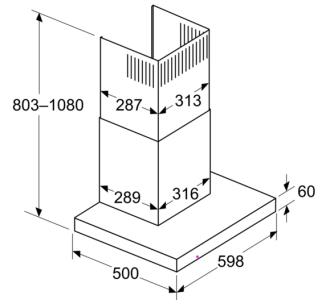

- Dostupan je Long-life Clean Air filter za mirise čiji je životni vek moguće produžiti do četiri puta

Ugradnja i planiranje:

- Zidna montaža
- Manje napora pri montaži zahvaljujući jednostavnoj metodi ugradnje
- Dimenzije - odvođenje vazduha (VxŠxG): 635-895 x 598 x 500 mm
- Dimenzije - kruženje vazduha (VxŠxG): 803-1080 x 598 x 500 mm
- Dužina električnog kabla 1.3 m

**Seriya 4, Zidni aspirator, 60 cm,
Plavo crna
DWB65CC60**

Dimenzije u mm
Uređaj je u režimu izduva vazduha

Dimenzije u mm
Perspektiva recirkulacije

Režim recirkulacije sa kompletom za recirkulaciju (komplet za recirkulaciju je dostupan samo kao zaseban pribor)

Dimenzije u mm

A: Odvod vazduha
B: Električni priključak

Dimenzije u mm
Instalacija na zidu sa kaminom

A: Elektro
B: Gasni – od gornje ivice držača posude
C: Električni – za Australiju i Novi Zeland

Dimenzije u mm
Udaljenost panela od zida