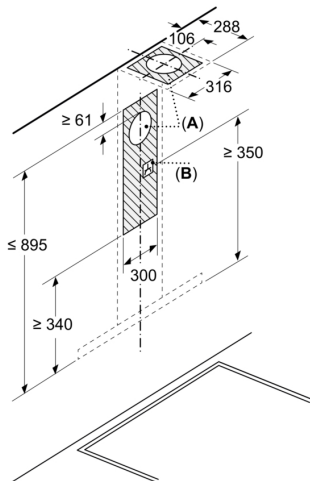

- Dostupan je Long-life Clean Air filter za mirise čiji je životni vek moguće produžiti do četiri puta

Ugradnja i planiranje:

- Zidna montaža
- Manje napora pri montaži zahvaljujući jednostavnoj metodi ugradnje
- Dimenzije - odvođenje vazduha (VxŠxG): 635-895 x 598 x 500 mm
- Dimenzije - kruženje vazduha (VxŠxG): 803-1080 x 598 x 500 mm
- Dužina električnog kabla 1.3 m

**Seriya 4, Zidni aspirator, 60 cm,
Plavo crna
DWB65CC60**

Dimenzije u mm
Uređaj je u režimu izduva vazduha

Dimenzije u mm
Perspektiva recirkulacije

Režim recirkulacije sa kompletom za recirkulaciju (komplet za recirkulaciju je dostupan samo kao zaseban pribor)

Dimenzije u mm

A: Odvod vazduha
B: Električni priključak

Dimenzije u mm
Instalacija na zidu sa kaminom

A: Elektro
B: Gasni – od gornje ivice držača posude
C: Električni – za Australiju i Novi Zeland

Dimenzije u mm
Udaljenost panela od zida