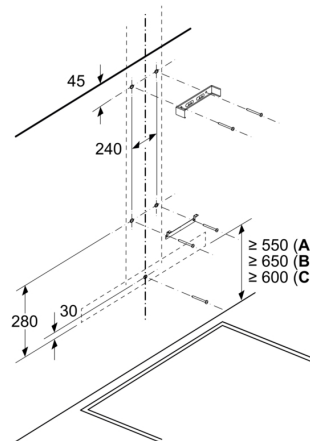

- Dostupan je Long-life Clean Air filter za mirise čiji je životni vek moguće produžiti do četiri puta

Ugradnja i planiranje:

- Zidna montaža
- Manje napora pri montaži zahvaljujući jednostavnoj metodi ugradnje
- Dimenzije - odvođenje vazduha (VxŠxG): 635-895 x 598 x 500 mm
- Dimenzije - kruženje vazduha (VxŠxG): 803-1080 x 598 x 500 mm
- Dužina električnog kabla 1.3 m

**Seriya 4, Zidni aspirator, 60 cm,
Plavo crna
DWB65CC60**

Dimenzije u mm
Uređaj je u režimu izduva vazduha

Dimenzije u mm
Perspektiva recirkulacije

Režim recirkulacije sa kompletom za recirkulaciju (komplet za recirkulaciju je dostupan samo kao zaseban pribor)

Dimenzije u mm

A: Odvod vazduha
B: Električni priključak

Dimenzije u mm
Instalacija na zidu sa kaminom

A: Elektro
B: Gasni – od gornje ivice držača posude
C: Električni – za Australiju i Novi Zeland

Dimenzije u mm
Udaljenost panela od zida