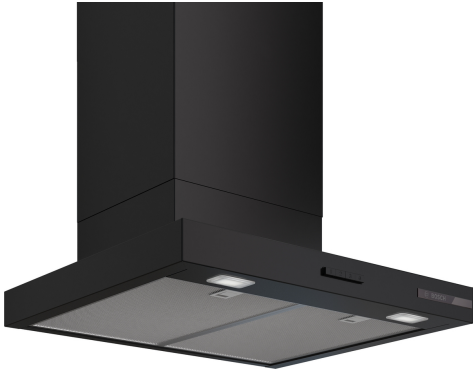

Posetite nas i uživajte u ekskluzivnom iskustvu pametne kupovine klikom na link:

<https://tehnoteka.rs/p/bosch-aspirator-dwb63bc60-akcija-cena/>

Serija 2, Zidni aspirator, 60 cm, Plavo crna DWB63BC60

Tehnički podaci

Tipologija:	Wall-mounted
Dužina priključnog kabla:	130 cm
Visina:	60 mm
Minimalno rastojanje iznad električne ploče:	550 mm
Minimalno rastojanje iznad plinske ploče za kuvanje:	650 mm
Neto težina:	12.0 kg
Upravljanje:	Mehanički
Broj stepeni brzina:	3
Maksimalni protok vazduha - odvođenje vazduha:	400 m ³ /h
Max. protok vazduha - kruženje vazduha:	361 m ³ /h
Maximum Air flow:	400 m ³ /h
Broj lampi (komad):	2
Nivo buke:	67 dB(A) re 1pW
Prečnik cevi:	150 mm
Materijal filtera za masti:	Perivi nerđajući čelik
EAN kod:	4242005482078
Priključna snaga:	100 W
Voltaža:	220-240 V
Frekvencija:	50 Hz
Tip utičnice:	Gardi utikač sa uzemljenjem
Način montaže:	Uz zid

Posebni dodatni pribor

DWZ1FB1B6 :

DWZ1FB6I6 :

Serija 2, Zidni aspirator, 60 cm, Plavo crna DWB63BC60

Dizajn:

- Zidni aspirator
- Zidna montaža
- Dve mogućnosti delovanja: odvođenje vazduha ili kruženje vazduha (potrebno dokupiti komplet za recirkulaciju)

Osnovne karakteristike:

- 2 x LED 1.5W
- Temperatura boje: 3500
- Jačina osvetljenosti: 293 lux
- 2 metalni filter/filteri za masnoće.

Udobnost:

- Klasične tipke
- 3 stepena snage

Čišćenje:

- Glatke površine i materijali jednostavni za čišćenje.
- Metalni filter za masnoću bezbedno za pranje u mašini za pranje sudova
- Površina s premazom koja smanjuje vidljivost otisaka prstiju