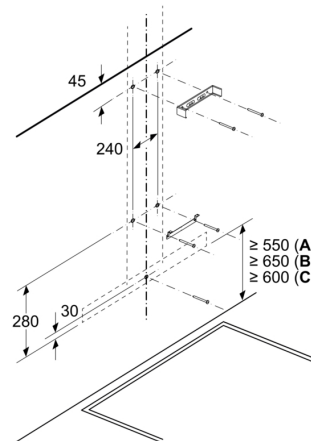

- Dostupan je Long-life Clean Air filter za mirise čiji je životni vek moguće produžiti do četiri puta

Ugradnja i planiranje:

- Manje napora pri montaži zahvaljujući jednostavnoj metodi ugradnje
- Dimenzije - odvođenje vazduha (VxŠxG): 635-895 x 598 x 500 mm
- Dimenzije - kruženje vazduha (VxŠxG): 803-943 x 598 x 500 mm
- Cev Ø 150 mm
- Dužina električnog kabla 1.3 m

**Serija 2, Zidni aspirator, 60 cm,
Plavo crna
DWB63BC60**

Dimenzije u mm
Uređaj je u režimu izduva vazduha

Dimenzije u mm
Perspektiva recirkulacije

Režim recirkulacije sa kompletom za recirkulaciju (komplet za recirkulaciju je dostupan samo kao zaseban pribor)

Dimenzije u mm

A: Odvod vazduha
B: Električni priključak

Dimenzije u mm
Instalacija na zidu sa kaminom

A: Elektro
B: Gasni – od gornje ivice držača posude
C: Električni – za Australiju i Novi Zeland

Dimenzije u mm
Udaljenost panela od zida