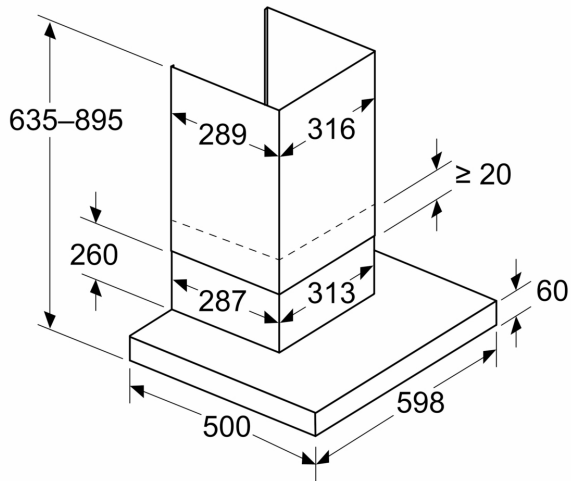

**Serija 2, Zidni aspirator, 60 cm,
Plavo crna
DWB63BC60**

Dimenzije u mm
Uređaj je u režimu izduva vazduha