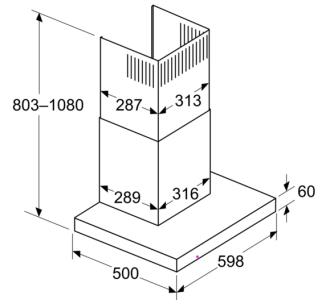

- Dostupan je Long-life Clean Air filter za mirise čiji je životni vek moguće produžiti do četiri puta

Ugradnja i planiranje:

- Manje napora pri montaži zahvaljujući jednostavnoj metodi ugradnje
- Dimenzije - odvođenje vazduha (VxŠxG): 635-895 x 598 x 500 mm
- Dimenzije - kruženje vazduha (VxŠxG): 803-943 x 598 x 500 mm
- Cev Ø 150 mm
- Dužina električnog kabla 1.3 m

**Serija 2, Zidni aspirator, 60 cm,
Plavo crna
DWB63BC60**

Dimenzije u mm
Uređaj je u režimu izduva vazduha

Dimenzije u mm
Perspektiva recirkulacije

Režim recirkulacije sa kompletom za recirkulaciju (komplet za recirkulaciju je dostupan samo kao zaseban pribor)

Dimenzije u mm

A: Odvod vazduha
B: Električni priključak

Dimenzije u mm
Instalacija na zidu sa kaminom

A: Elektro
B: Gasni – od gornje ivice držača posude
C: Električni – za Australiju i Novi Zeland

Dimenzije u mm
Udaljenost panela od zida