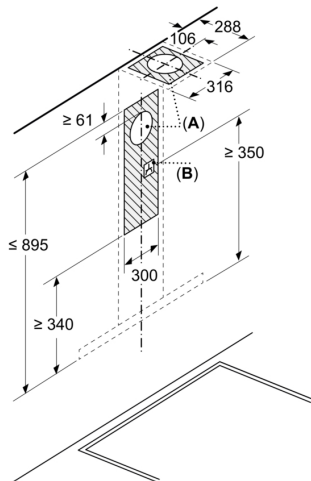

- Dostupan je Long-life Clean Air filter za mirise čiji je životni vek moguće produžiti do četiri puta

Ugradnja i planiranje:

- Manje napora pri montaži zahvaljujući jednostavnoj metodi ugradnje
- Dimenzije - odvođenje vazduha (VxŠxG): 635-895 x 598 x 500 mm
- Dimenzije - kruženje vazduha (VxŠxG): 803-943 x 598 x 500 mm
- Cev Ø 150 mm
- Dužina električnog kabla 1.3 m

**Serija 2, Zidni aspirator, 60 cm,
Plavo crna
DWB63BC60**

Dimenzije u mm
Uređaj je u režimu izduva vazduha

Dimenzije u mm
Perspektiva recirkulacije

Režim recirkulacije sa kompletom za recirkulaciju (komplet za recirkulaciju je dostupan samo kao zaseban pribor)

Dimenzije u mm

A: Odvod vazduha
B: Električni priključak

Dimenzije u mm
Instalacija na zidu sa kaminom

A: Elektro
B: Gasni – od gornje ivice držača posude
C: Električni – za Australiju i Novi Zeland

Dimenzije u mm
Udaljenost panela od zida