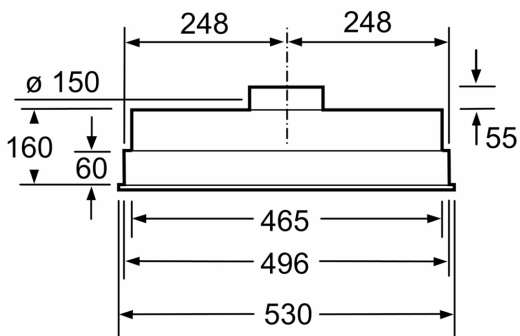

Ugradnja i planiranje:

- Dimenzije (VxŠxD): 215 x 530 x 380 mm
- Ugradne dimenzije (VxŠxG): 215 x 500 x 350 mm

**Serija 4, Kuhinjski aspirator, 53 cm,
Srebrna metalik
DHL555BM**

mere u mm

mere u mm

mere u mm