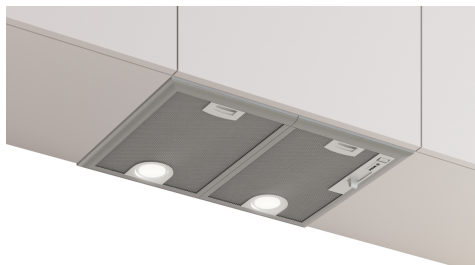

Posebni dodatni pribor

DHZ7305 Stand, filter za uklanj. neprijat. mirisa
 DHZ7402 :

- **Osvetljenje:** Energetski štedljivo osvetljenje obezbeđuje belo i dobro osvetljenje za površinu ploče.
- **Intenzivni stepen:** posebno brzo i efikasno uklanja jake mirise kod kuvanja.
- **Sa izduvnim kanalom, vazduh se čisti preko filtera za masnoće, a zatim se odvodi u spoljašnju sredinu, što osigurava optimalan kvalitet vazduha u kuhinji.**
- **Metalni filter masnoće:** čisti vazduh, sakuplja masnoću, jednostavno mesečno čišćenje.
- **Tišina:** maksimalno efikasna ventilacija sa malo buke

Osnovne karakteristike:

- Motor sa kondenzatorom
- Osvetljenje ploče za kuvanje: 2 x 2,15 W LED osvetljenje
- Temperatura boje: 3500
- Jačina osvetljenosti: 438 lux
- 2 metalni filter/filteri za masnoće.