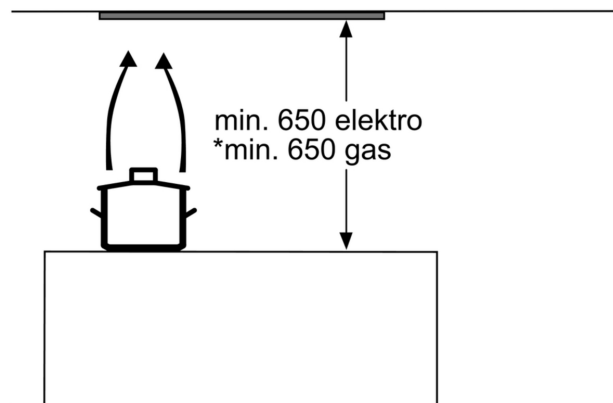

Ugradnja i planiranje:

- Dimenzije (VxŠxD): 215 x 530 x 380 mm
- Ugradne dimenzije (VxŠxG): 215 x 500 x 350 mm

**Serija 4, Kuhinjski aspirator, 53 cm,
Srebrna metalik
DHL555BM**

mere u mm

mere u mm

mere u mm