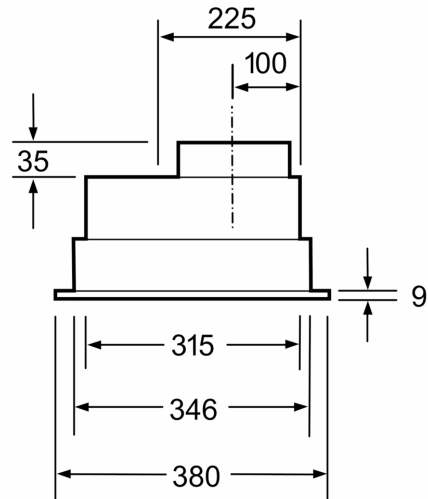

Ugradnja i planiranje:

- Dimenzije (VxŠxD): 215 x 530 x 380 mm
- Ugradne dimenzije (VxŠxG): 215 x 500 x 350 mm

**Serija 4, Kuhinjski aspirator, 53 cm,
Srebrna metalik
DHL555BM**

mere u mm

mere u mm

mere u mm

* od gornje ivice nosača lonca

Mere u milimetrima

Ovaj dokument je originalno proizveden i objavljen od strane proizvođača, brenda Bosch, i preuzet je sa njihove zvanične stranice. S obzirom na ovu činjenicu, Tehnoteka ističe da ne preuzima odgovornost za tačnost, celovitost ili pouzdanost informacija, podataka, mišljenja, saveta ili izjava sadržanih u ovom dokumentu.