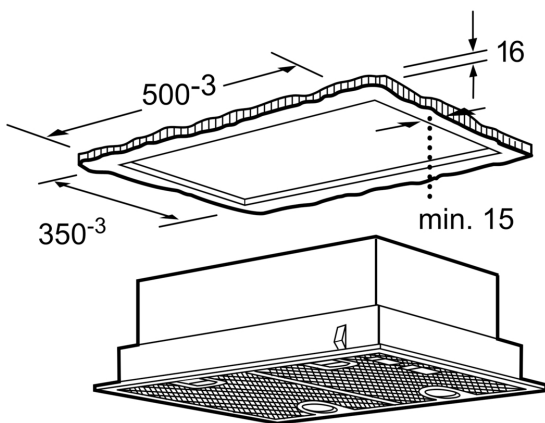

Ugradnja i planiranje:

- Dimenzije (VxŠxD): 215 x 530 x 380 mm
- Ugradne dimenzije (VxŠxG): 215 x 500 x 350 mm

**Serija 4, Kuhinjski aspirator, 53 cm,
Srebrna metalik
DHL555BM**

mere u mm

mere u mm

mere u mm

* od gornje ivice nosača lonca

Mere u milimetrima

Ovaj dokument je originalno proizveden i objavljen od strane proizvođača, brenda Bosch, i preuzet je sa njihove zvanične stranice. S obzirom na ovu činjenicu, Tehnoteka ističe da ne preuzima odgovornost za tačnost, celovitost ili pouzdanost informacija, podataka, mišljenja, saveta ili izjava sadržanih u ovom dokumentu.