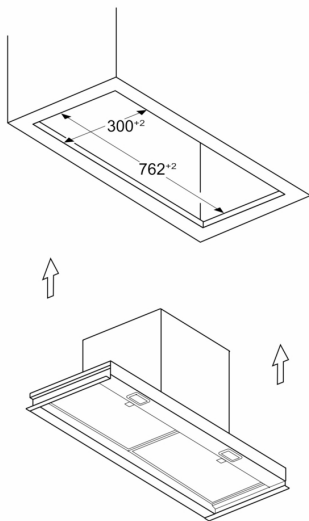

Dimenzije u mm
Primer ugradnje sa stalkom za začine

A: Područje bez šarki

Primer montaže u ormanima sa poprečnom traverzom, ako ugradnja sa produžetkom dimnjaka (poseban pribor) nije moguća

Dimenzije u mm
Zahtevi za ugradnju ukoliko je potrebna zamena

A: Područje bez šarki

Zahtevi za montažu za zamenu postojećih rešenja za ugradnju zahvaljujući integrisanom dizajniranom poklopcu bez zamene ormara

Dimenzije u mm
Pogled sa prednje strane

Dimenzije u mm
Primer ugradnje

A: Područje bez šarki

Dimenzije u mm
Primer ugradnje u izrez za nameštaj

Dimenzije u mm
Bočni prikaz

Dimenzije u mm

A: Područje bez šarki

Ovaj dokument je originalno proizveden i objavljen od strane proizvođača, brenda Bosch, i preuzet je sa njihove zvanične stranice. S obzirom na ovu činjenicu, Tehnoteka ističe da ne preuzima odgovornost za tačnost, celovitost ili pouzdanost informacija, podataka, mišljenja, saveta ili izjava sadržanih u ovom dokumentu.