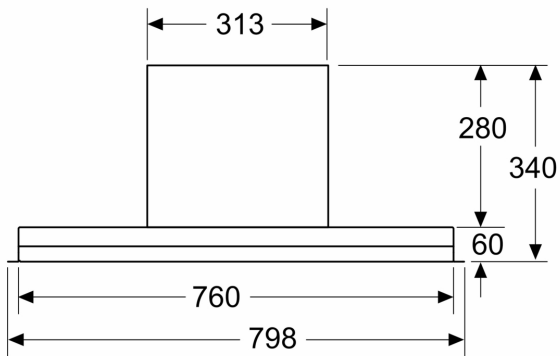

Dimenzije u mm
Pogled sa prednje strane