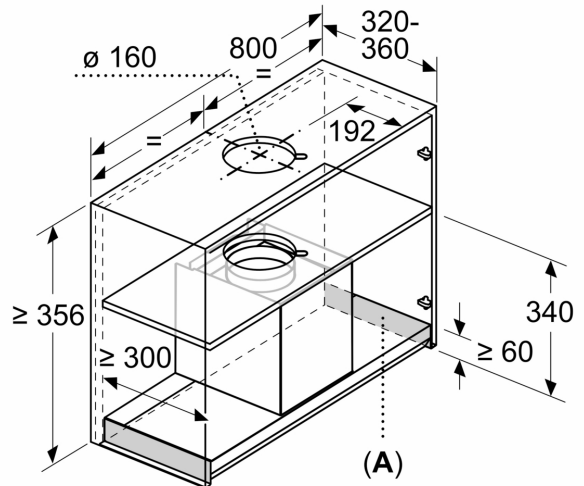

moguće produžiti do četiri puta

test

- Smart Hood Automatic za najbolje rezultate uz minimalnu potrošnju energije

Ugradnja i planiranje:

- Za ugradnju u zidni ormar širine 80 cm
- Integrisani dizajn napa sa udobnom instalacijom: jednostavan sistem za ugradnju
- Dimenzije aparata (HxWxD): 340 x 798 x 298 mm
- Built-in dimensions (HxWxD): min. 340 mm x 760 mm x min. 300 mm
- Isporučeni odstoynici za ugradnju u zidne kuhinjske elemente maksimalne dubine do 360 mm.
- Dekorativni produžeci za dimnjak za ugradnju u više zidne kuhinjske elemente dostupni su kao opcioni dodatni pribor.
- Cev Ø 150 mm
- Dužina električnog kabla 1.3 m

Dimenzije u mm
Primer ugradnje sa stalkom za začine

A: Područje bez šarki

Primer montaže u ormanima sa poprečnom traverzom, ako ugradnja sa produžetkom dimnjaka (poseban pribor) nije moguća

Dimenzije u mm
Zahtevi za ugradnju ukoliko je potrebna zamena

A: Područje bez šarki

Zahtevi za montažu za zamenu postojećih rešenja za ugradnju zahvaljujući integrisanom dizajniranom poklopcu bez zamene ormara

Dimenzije u mm
Pogled sa prednje strane

Dimenzije u mm
Primer ugradnje

A: Područje bez šarki

Dimenzije u mm
Primer ugradnje u izrez za nameštaj

Dimenzije u mm
Bočni prikaz

Dimenzije u mm

A: Područje bez šarki

Ovaj dokument je originalno proizveden i objavljen od strane proizvođača, brenda Bosch, i preuzet je sa njihove zvanične stranice. S obzirom na ovu činjenicu, Tehnoteka ističe da ne preuzima odgovornost za tačnost, celovitost ili pouzdanost informacija, podataka, mišljenja, saveta ili izjava sadržanih u ovom dokumentu.