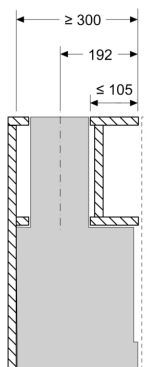

moguće produžiti do četiri puta

test

- Smart Hood Automatic za najbolje rezultate uz minimalnu potrošnju energije

Ugradnja i planiranje:

- Za ugradnju u zidni ormar širine 80 cm
- Integrisani dizajn napa sa udobnom instalacijom: jednostavan sistem za ugradnju
- Dimenzije aparata (HxWxD): 340 x 798 x 298 mm
- Built-in dimensions (HxWxD): min. 340 mm x 760 mm x min. 300 mm
- Isporučeni odstoynici za ugradnju u zidne kuhinjske elemente maksimalne dubine do 360 mm.
- Dekorativni produžeci za dimnjak za ugradnju u više zidne kuhinjske elemente dostupni su kao opcioni dodatni pribor.
- Cev Ø 150 mm
- Dužina električnog kabla 1.3 m

**Serija 6, Ugradni aspirator, 80 cm,
Crno štampano staklo, Plavo crna
DBB87DP60**

Dimenzije u mm
Prikaz odozgo

A: Uvodnica za kabl

Dimenzije u mm

A: Elektro

B: Gasni – od gornje ivice držača posude

C: Električni – za Australiju i Novi Zeland

Dimenzije u mm
Primer ugradnje sa stalkom za začine

A: Područje bez šarki

Primer montaže u ormanima sa poprečnom traverzom, ako ugradnja sa produžetkom dimnjaka (poseban pribor) nije moguća

Dimenzije u mm
Zahtevi za ugradnju ukoliko je potrebna zamena