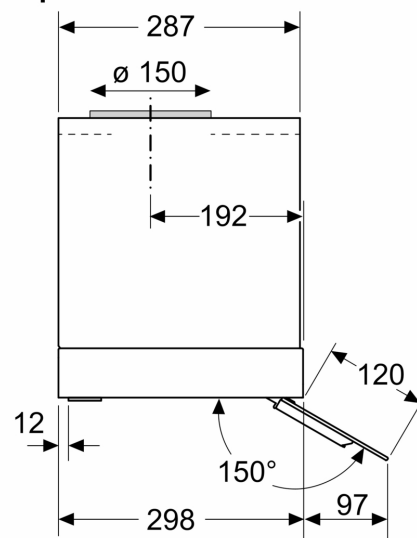

moguće produžiti do četiri puta

test

- Smart Hood Automatic za najbolje rezultate uz minimalnu potrošnju energije

Ugradnja i planiranje:

- Za ugradnju u zidni ormar širine 80 cm
- Integrisani dizajn napa sa udobnom instalacijom: jednostavan sistem za ugradnju
- Dimenzije aparata (HxWxD): 340 x 798 x 298 mm
- Built-in dimensions (HxWxD): min. 340 mm x 760 mm x min. 300 mm
- Isporučeni odstoynici za ugradnju u zidne kuhinjske elemente maksimalne dubine do 360 mm.
- Dekorativni produžeci za dimnjak za ugradnju u više zidne kuhinjske elemente dostupni su kao opcioni dodatni pribor.
- Cev Ø 150 mm
- Dužina električnog kabla 1.3 m

**Serija 6, Ugradni aspirator, 80 cm,
Crno štampano staklo, Plavo crna
DBB87DP60**

Dimenzije u mm
Prikaz odozgo

A: Uvodnica za kabl

Dimenzije u mm

A: Elektro

B: Gasni – od gornje ivice držača posude

C: Električni – za Australiju i Novi Zeland

A: Područje bez šarki

Zahtevi za montažu za zamenu postojećih rešenja za ugradnju zahvaljujući integrisanom dizajniranom poklopcu bez zamene ormara

Dimenzije u mm
Pogled sa prednje strane

Dimenzije u mm
Primer ugradnje

A: Područje bez šarki

Dimenzije u mm
Primer ugradnje u izrez za nameštaj

Dimenzije u mm
Bočni prikaz

Dimenzije u mm

A: Područje bez šarki

Ovaj dokument je originalno proizveden i objavljen od strane proizvođača, brenda Bosch, i preuzet je sa njihove zvanične stranice. S obzirom na ovu činjenicu, Tehnoteka ističe da ne preuzima odgovornost za tačnost, celovitost ili pouzdanost informacija, podataka, mišljenja, saveta ili izjava sadržanih u ovom dokumentu.