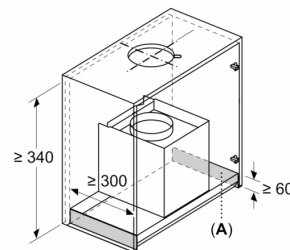

moguće produžiti do četiri puta

test

- Smart Hood Automatic za najbolje rezultate uz minimalnu potrošnju energije

Ugradnja i planiranje:

- Za ugradnju u zidni ormar širine 80 cm
- Integrisani dizajn napa sa udobnom instalacijom: jednostavan sistem za ugradnju
- Dimenzije aparata (HxWxD): 340 x 798 x 298 mm
- Built-in dimensions (HxWxD): min. 340 mm x 760 mm x min. 300 mm
- Isporučeni odstoynici za ugradnju u zidne kuhinjske elemente maksimalne dubine do 360 mm.
- Dekorativni produžeci za dimnjak za ugradnju u više zidne kuhinjske elemente dostupni su kao opcioni dodatni pribor.
- Cev Ø 150 mm
- Dužina električnog kabla 1.3 m

**Serija 6, Ugradni aspirator, 80 cm,
Crno štampano staklo, Plavo crna
DBB87DP60**

Dimenzije u mm
Prikaz odozgo

A: Uvodnica za kabl

Dimenzije u mm

A: Elektro

B: Gasni – od gornje ivice držača posude

C: Električni – za Australiju i Novi Zeland

Dimenzije u mm
Primer ugradnje sa stalkom za začine

A: Područje bez šarki

Primer montaže u ormanima sa poprečnom traverzom, ako ugradnja sa produžetkom dimnjaka (poseban pribor) nije moguća

Dimenzije u mm
Zahtevi za ugradnju ukoliko je potrebna zamena

A: Područje bez šarki

Dimenzije u mm
Primer ugradnje u izrez za nameštaj

Dimenzije u mm
Bočni prikaz

Dimenzije u mm

A: Područje bez šarki

Ovaj dokument je originalno proizveden i objavljen od strane proizvođača, brenda Bosch, i preuzet je sa njihove zvanične stranice. S obzirom na ovu činjenicu, Tehnoteka ističe da ne preuzima odgovornost za tačnost, celovitost ili pouzdanost informacija, podataka, mišljenja, saveta ili izjava sadržanih u ovom dokumentu.