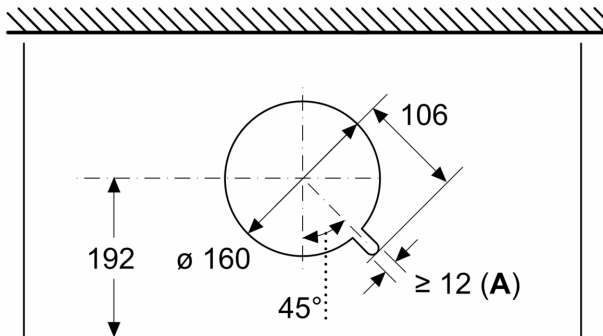

moguće produžiti do četiri puta

test

- Smart Hood Automatic za najbolje rezultate uz minimalnu potrošnju energije

Ugradnja i planiranje:

- Za ugradnju u zidni ormar širine 80 cm
- Integrisani dizajn napa sa udobnom instalacijom: jednostavan sistem za ugradnju
- Dimenzije aparata (HxWxD): 340 x 798 x 298 mm
- Built-in dimensions (HxWxD): min. 340 mm x 760 mm x min. 300 mm
- Isporučeni odstoynici za ugradnju u zidne kuhinjske elemente maksimalne dubine do 360 mm.
- Dekorativni produžeci za dimnjak za ugradnju u više zidne kuhinjske elemente dostupni su kao opcioni dodatni pribor.
- Cev Ø 150 mm
- Dužina električnog kabla 1.3 m

**Serija 6, Ugradni aspirator, 80 cm,
Crno štampano staklo, Plavo crna
DBB87DP60**

Dimenzije u mm
Prikaz odozgo

A: Uvodnica za kabl

Dimenzije u mm

A: Elektro

B: Gasni – od gornje ivice držača posude

C: Električni – za Australiju i Novi Zeland