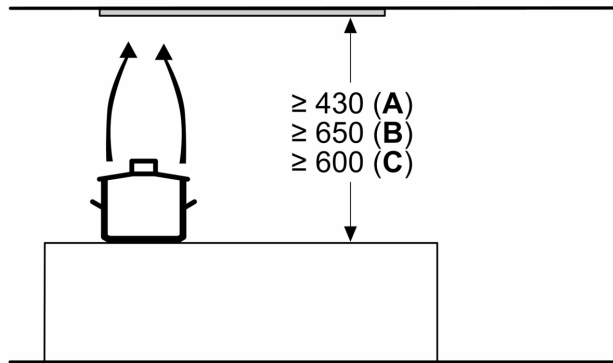

moguće produžiti do četiri puta

test

- Smart Hood Automatic za najbolje rezultate uz minimalnu potrošnju energije

Ugradnja i planiranje:

- Za ugradnju u zidni ormar širine 80 cm
- Integrisani dizajn napa sa udobnom instalacijom: jednostavan sistem za ugradnju
- Dimenzije aparata (HxWxD): 340 x 798 x 298 mm
- Built-in dimensions (HxWxD): min. 340 mm x 760 mm x min. 300 mm
- Isporučeni odstoynici za ugradnju u zidne kuhinjske elemente maksimalne dubine do 360 mm.
- Dekorativni produžeci za dimnjak za ugradnju u više zidne kuhinjske elemente dostupni su kao opcioni dodatni pribor.
- Cev Ø 150 mm
- Dužina električnog kabla 1.3 m

**Serija 6, Ugradni aspirator, 80 cm,
Crno štampano staklo, Plavo crna
DBB87DP60**

Dimenzije u mm
Prikaz odozgo

A: Uvodnica za kabl

Dimenzije u mm

A: Elektro

B: Gasni – od gornje ivice držača posude

C: Električni – za Australiju i Novi Zeland