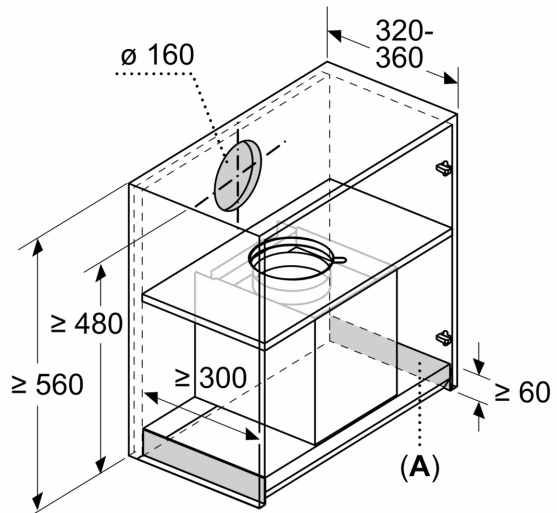

A: Područje bez šarki

Zahtevi za montažu za zamenu postojećih rešenja za ugradnju zahvaljujući integrisanom dizajniranom poklopcu bez zamene ormara

Dimenzije u mm
Pogled sa prednje strane

Dimenzije u mm
Primer ugradnje

A: Područje bez šarki

Dimenzije u mm
Primer ugradnje u izrez za nameštaj

Dimenzije u mm
Bočni prikaz

Dimenzije u mm

A: Područje bez šarki

Ovaj dokument je originalno proizveden i objavljen od strane proizvođača, brenda Bosch, i preuzet je sa njihove zvanične stranice. S obzirom na ovu činjenicu, Tehnoteka ističe da ne preuzima odgovornost za tačnost, celovitost ili pouzdanost informacija, podataka, mišljenja, saveta ili izjava sadržanih u ovom dokumentu.