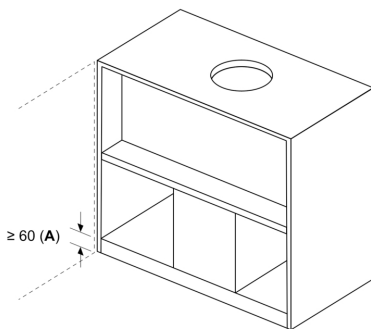

moguće produžiti do četiri puta

test

- Smart Hood Automatic za najbolje rezultate uz minimalnu potrošnju energije

Ugradnja i planiranje:

- Za ugradnju u zidni ormar širine 80 cm
- Integrisani dizajn napa sa udobnom instalacijom: jednostavan sistem za ugradnju
- Dimenzije aparata (HxWxD): 340 x 798 x 298 mm
- Built-in dimensions (HxWxD): min. 340 mm x 760 mm x min. 300 mm
- Isporučeni odstoynici za ugradnju u zidne kuhinjske elemente maksimalne dubine do 360 mm.
- Dekorativni produžeci za dimnjak za ugradnju u više zidne kuhinjske elemente dostupni su kao opcioni dodatni pribor.
- Cev Ø 150 mm
- Dužina električnog kabla 1.3 m

**Serija 6, Ugradni aspirator, 80 cm,
Crno štampano staklo, Plavo crna
DBB87DP60**

Dimenzije u mm
Prikaz odozgo

A: Uvodnica za kabl

Dimenzije u mm

A: Elektro

B: Gasni – od gornje ivice držača posude

C: Električni – za Australiju i Novi Zeland

Dimenzije u mm
Primer ugradnje sa stalkom za začine

A: Područje bez šarki

Primer montaže u ormanima sa poprečnom traverzom, ako ugradnja sa produžetkom dimnjaka (poseban pribor) nije moguća

Dimenzije u mm
Zahtevi za ugradnju ukoliko je potrebna zamena