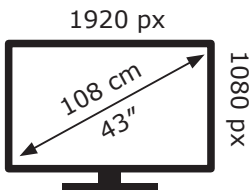

Posetite nas i uživajte u ekskluzivnom iskustvu pametne kupovine klikom na link:

<https://tehnoteka.rs/p/tesla-qled-televizor-q43e665gfs-akcija-cena/>

ENERG

Tesla

Q43E665GFS

42 kWh/1000h

ABCDEF**G**

46 kWh/1000h