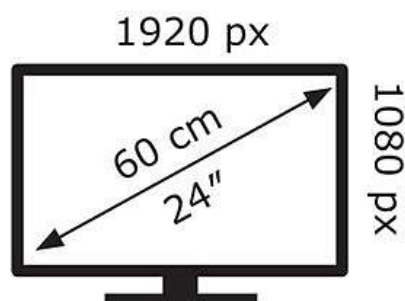

Posetite nas i uživajte u ekskluzivnom iskustvu pametne kupovine klikom na link:

<https://tehnoteka.rs/p/msi-zakrivljeni-monitor-236-va-mag-242c-akcija-cena/>

ENERG

MSI

MAG 242C

17 kWh/1000h

ABCDEF**G**

35 kWh/1000h