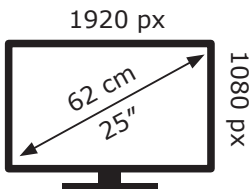

Posetite nas i uživajte u ekskluzivnom iskustvu pametne kupovine klikom na link:

<https://tehnoteka.rs/p/msi-monitor-245-rapid-ips-mag-255f-e20-akcija-cena/>

ENERG

MSI

MAG 255F E20

18 kWh/1000h

ABCDEF**G**

25 kWh/1000h