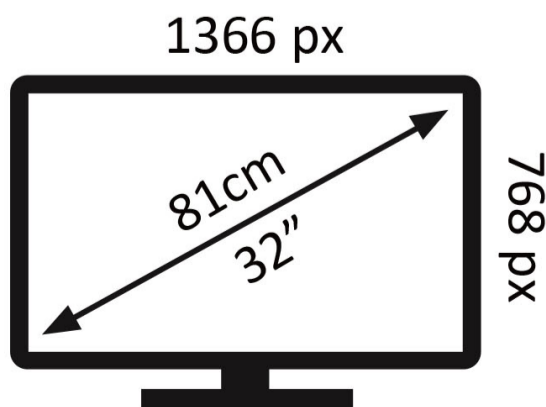

# ENERGY

**FOX**

32WOS625D

**24** kWh/1000h

Ovaj dokument je originalno proizveden i objavljen od strane proizvođača, brenda FOX, i preuzet je sa njihove zvanične stranice. S obzirom na ovu činjenicu, Tehnoteka ističe da ne preuzima odgovornost za tačnost, celovitost ili pouzdanost informacija, podataka, mišljenja, saveta ili izjava sadržanih u ovom dokumentu.